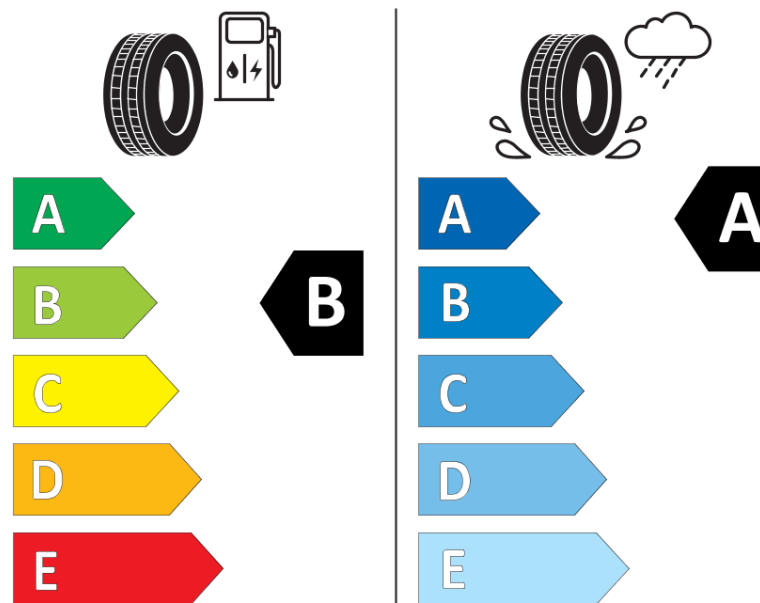

Δελτίο Πληροφοριών Προϊόντος

ΚΑΝΟΝΙΣΜΟΣ (ΕΕ) 2020/740

Μάρκα	MICHELIN
Εμπορική ονομασία	PRIMACY 3 *
Αναγνωριστικό μοντέλου	717501
Διάσταση	245/55R17
Δείκτης ικανότητας φόρτωσης	102
Σύμβολο κατηγορίας ταχύτητας	W
Κατηγορία ως προς την εξοικονόμηση καυσίμου	B
Κατηγορία ως προς την πρόσφυση του ελαστικού σε υγρό οδόστρωμα	A
Κατηγορία εξωτερικού θορύβου κύλισης	B
Τιμή εξωτερικού θορύβου κύλισης	71 dB
Ελαστικό για χρήση σε συνθήκες έντονης χιονόπτωσης	Όχι
Ελαστικό πρόσφυσης στον πάγο	Όχι
Ημερομηνία έναρξης παραγωγής	26/13
Ημερομηνία λήξης παραγωγής	
Κατηγορία Φορτίου	SL
Επιπλέον πληροφορίες	245/55 R17 102W TL PRIMACY 3 * GRNX MI

ENERG

MICHELIN

717501

245/55R17 102 W

C1