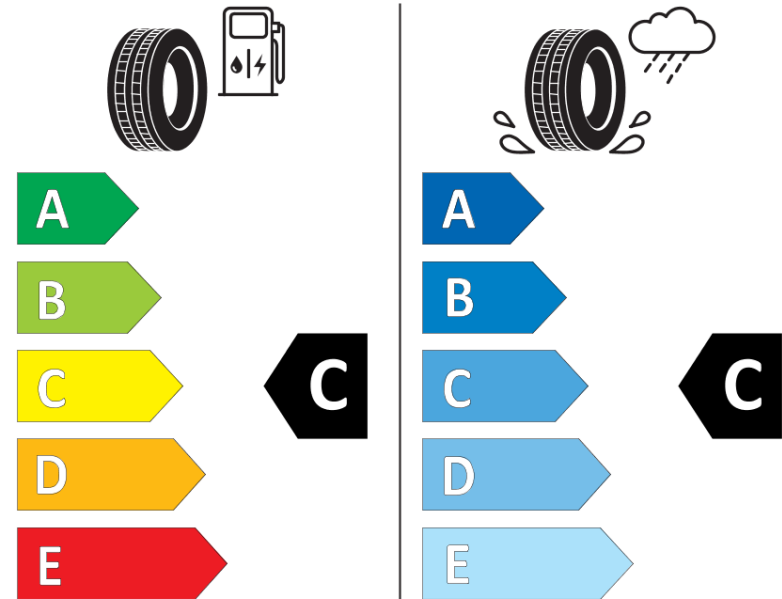

Δελτίο Πληροφοριών Προϊόντος

ΚΑΝΟΝΙΣΜΟΣ (ΕΕ) 2020/740

Μάρκα	MICHELIN
Εμπορική ονομασία	LATITUDE ALPIN LA2
Αναγνωριστικό μοντέλου	718148
Διάσταση	255/50R20
Δείκτης ικανότητας φόρτωσης	109
Σύμβολο κατηγορίας ταχύτητας	V
Κατηγορία ως προς την εξοικονόμηση καυσίμου	C
Κατηγορία ως προς την πρόσφυση του ελαστικού σε υγρό οδόστρωμα	C
Κατηγορία εξωτερικού θορύβου κύλισης	B
Τιμή εξωτερικού θορύβου κύλισης	72 dB
Ελαστικό για χρήση σε συνθήκες έντονης χιονόπτωσης	Ναι
Ελαστικό πρόσφυσης στον πάγο	Όχι
Ημερομηνία έναρξης παραγωγής	38/11
Ημερομηνία λήξης παραγωγής	
Κατηγορία Φορτίου	XL
Επιπλέον πληροφορίες	255/50 R20 109V XL TL LATITUDE ALPIN LA2 GRNX MI

ENERG

MICHELIN

718148

255/50R20 109 V

C1