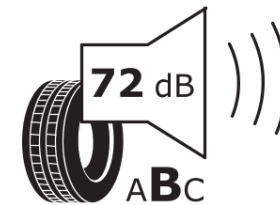

Δελτίο Πληροφοριών Προϊόντος

ΚΑΝΟΝΙΣΜΟΣ (ΕΕ) 2020/740

Μάρκα	MICHELIN
Εμπορική ονομασία	LATITUDE ALPIN LA2
Αναγνωριστικό μοντέλου	718148
Διάσταση	255/50R20
Δείκτης ικανότητας φόρτωσης	109
Σύμβολο κατηγορίας ταχύτητας	V
Κατηγορία ως προς την εξοικονόμηση καυσίμου	C
Κατηγορία ως προς την πρόσφυση του ελαστικού σε υγρό οδόστρωμα	C
Κατηγορία εξωτερικού θορύβου κύλισης	B
Τιμή εξωτερικού θορύβου κύλισης	72 dB
Ελαστικό για χρήση σε συνθήκες έντονης χιονόπτωσης	Ναι
Ελαστικό πρόσφυσης στον πάγο	Όχι
Ημερομηνία έναρξης παραγωγής	38/11
Ημερομηνία λήξης παραγωγής	
Κατηγορία Φορτίου	XL
Επιπλέον πληροφορίες	255/50 R20 109V XL TL LATITUDE ALPIN LA2 GRNX MI

ENERG

MICHELIN

718148

255/50R20 109 V

C1

2020/740