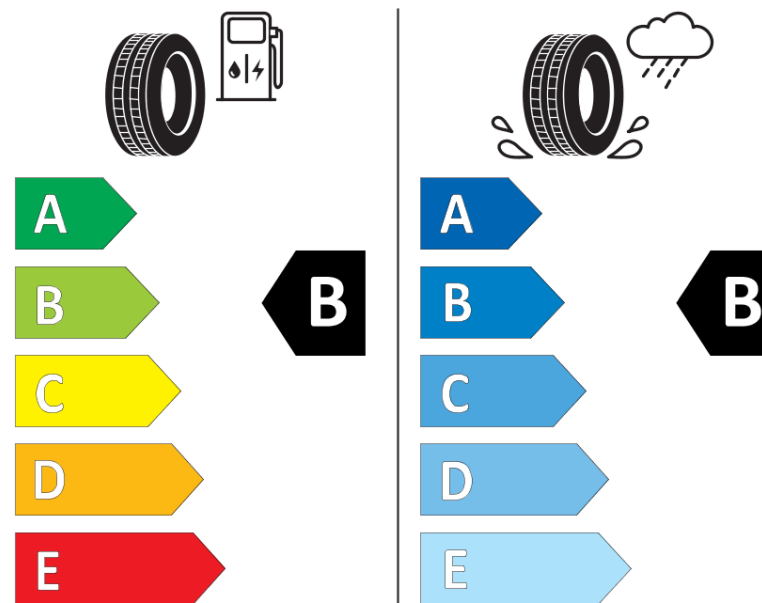

Δελτίο Πληροφοριών Προϊόντος

ΚΑΝΟΝΙΣΜΟΣ (ΕΕ) 2020/740

Μάρκα	MICHELIN
Εμπορική ονομασία	CROSSCLIMATE 2
Αναγνωριστικό μοντέλου	722897
Διάσταση	235/55R17
Δείκτης ικανότητας φόρτωσης	103
Σύμβολο κατηγορίας ταχύτητας	Y
Κατηγορία ως προς την εξοικονόμηση καυσίμου	B
Κατηγορία ως προς την πρόσφυση του ελαστικού σε υγρό οδόστρωμα	B
Κατηγορία εξωτερικού θορύβου κύλισης	B
Τιμή εξωτερικού θορύβου κύλισης	71 dB
Ελαστικό για χρήση σε συνθήκες έντονης χιονόπτωσης	Ναι
Ελαστικό πρόσφυσης στον πάγο	Όχι
Ημερομηνία έναρξης παραγωγής	42/19
Ημερομηνία λήξης παραγωγής	
Κατηγορία Φορτίου	XL
Επιπλέον πληροφορίες	235/55 R17 103Y XL TL CROSSCLIMATE 2 MI

MICHELIN

722897

235/55R17 103 Y XL

C1

2020/740