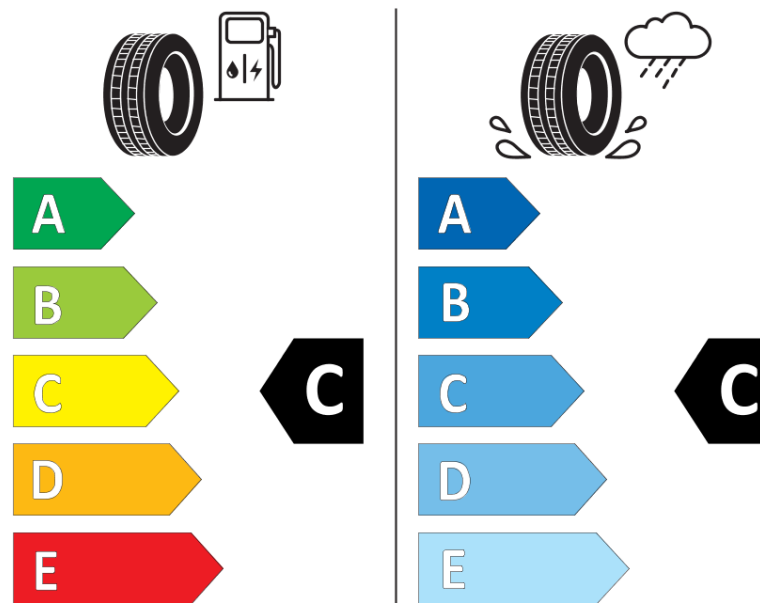

Δελτίο Πληροφοριών Προϊόντος

ΚΑΝΟΝΙΣΜΟΣ (ΕΕ) 2020/740

Μάρκα	MICHELIN
Εμπορική ονομασία	PILOT ALPIN 5 SUV NC0
Αναγνωριστικό μοντέλου	723571
Διάσταση	295/45R20
Δείκτης ικανότητας φόρτωσης	114
Σύμβολο κατηγορίας ταχύτητας	V
Κατηγορία ως προς την εξοικονόμηση καυσίμου	C
Κατηγορία ως προς την πρόσφυση του ελαστικού σε υγρό οδόστρωμα	C
Κατηγορία εξωτερικού θορύβου κύλισης	B
Τιμή εξωτερικού θορύβου κύλισης	74 dB
Ελαστικό για χρήση σε συνθήκες έντονης χιονόπτωσης	Ναι
Ελαστικό πρόσφυσης στον πάγο	Όχι
Ημερομηνία έναρξης παραγωγής	09/21
Ημερομηνία λήξης παραγωγής	
Κατηγορία Φορτίου	XL
Επιπλέον πληροφορίες	295/45 R20 114V XL TL PILOT ALPIN 5 SUV NC0 MI

ENERG

MICHELIN

723571

295/45R20 114 V XL

C1

2020/740