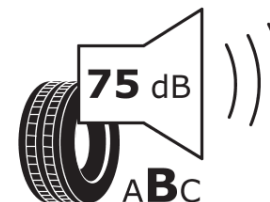

ENERG

MICHELIN

724806

355/25ZR21 (107Y) XL

C1