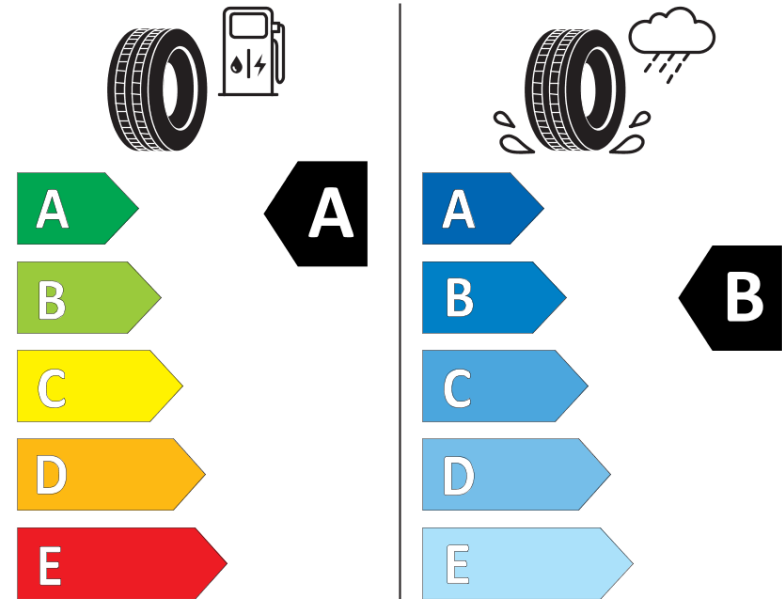

Δελτίο Πληροφοριών Προϊόντος

ΚΑΝΟΝΙΣΜΟΣ (ΕΕ) 2020/740

Μάρκα	MICHELIN
Εμπορική ονομασία	E PRIMACY ST ACOUSTIC POL
Αναγνωριστικό μοντέλου	729420
Διάσταση	245/45R19
Δείκτης ικανότητας φόρτωσης	102
Σύμβολο κατηγορίας ταχύτητας	V
Κατηγορία ως προς την εξοικονόμηση καυσίμου	A
Κατηγορία ως προς την πρόσφυση του ελαστικού σε υγρό οδόστρωμα	B
Κατηγορία εξωτερικού θορύβου κύλισης	B
Τιμή εξωτερικού θορύβου κύλισης	70 dB
Ελαστικό για χρήση σε συνθήκες έντονης χιονόπτωσης	Όχι
Ελαστικό πρόσφυσης στον πάγο	Όχι
Ημερομηνία έναρξης παραγωγής	08/23
Ημερομηνία λήξης παραγωγής	
Κατηγορία Φορτίου	XL
Επιπλέον πληροφορίες	245/45 R19 102V XL TL E PRIMACY ST ACOUSTIC POL MI

ENERG

MICHELIN

729420

245/45R19 102 V XL

C1