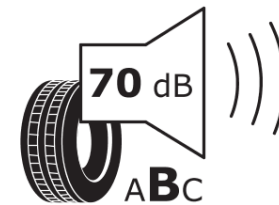

Δελτίο Πληροφοριών Προϊόντος

ΚΑΝΟΝΙΣΜΟΣ (ΕΕ) 2020/740

Μάρκα	MICHELIN
Εμπορική ονομασία	E PRIMACY ST ACOUSTIC POL
Αναγνωριστικό μοντέλου	729420
Διάσταση	245/45R19
Δείκτης ικανότητας φόρτωσης	102
Σύμβολο κατηγορίας ταχύτητας	V
Κατηγορία ως προς την εξοικονόμηση καυσίμου	A
Κατηγορία ως προς την πρόσφυση του ελαστικού σε υγρό οδόστρωμα	B
Κατηγορία εξωτερικού θορύβου κύλισης	B
Τιμή εξωτερικού θορύβου κύλισης	70 dB
Ελαστικό για χρήση σε συνθήκες έντονης χιονόπτωσης	Όχι
Ελαστικό πρόσφυσης στον πάγο	Όχι
Ημερομηνία έναρξης παραγωγής	08/23
Ημερομηνία λήξης παραγωγής	
Κατηγορία Φορτίου	XL
Επιπλέον πληροφορίες	245/45 R19 102V XL TL E PRIMACY ST ACOUSTIC POL MI

ENERG

MICHELIN

729420

245/45R19 102 V XL

C1

2020/740