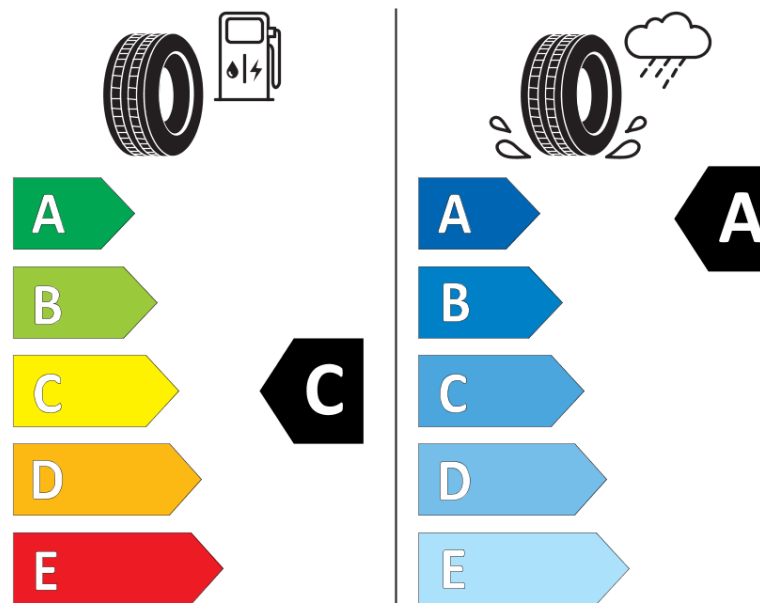

Δελτίο Πληροφοριών Προϊόντος

ΚΑΝΟΝΙΣΜΟΣ (ΕΕ) 2020/740

Μάρκα	MICHELIN
Εμπορική ονομασία	PRIMACY 3
Αναγνωριστικό μοντέλου	733441
Διάσταση	205/55R17
Δείκτης ικανότητας φόρτωσης	95
Σύμβολο κατηγορίας ταχύτητας	V
Κατηγορία ως προς την εξοικονόμηση καυσίμου	C
Κατηγορία ως προς την πρόσφυση του ελαστικού σε υγρό οδόστρωμα	A
Κατηγορία εξωτερικού θορύβου κύλισης	A
Τιμή εξωτερικού θορύβου κύλισης	69 dB
Ελαστικό για χρήση σε συνθήκες έντονης χιονόπτωσης	Όχι
Ελαστικό πρόσφυσης στον πάγο	Όχι
Ημερομηνία έναρξης παραγωγής	29/12
Ημερομηνία λήξης παραγωγής	
Κατηγορία Φορτίου	XL
Επιπλέον πληροφορίες	205/55 R17 95V EXTRA LOAD TL PRIMACY 3 GRNX MI

ENERG

MICHELIN

733441

205/55R17 95 V

C1

2020/740