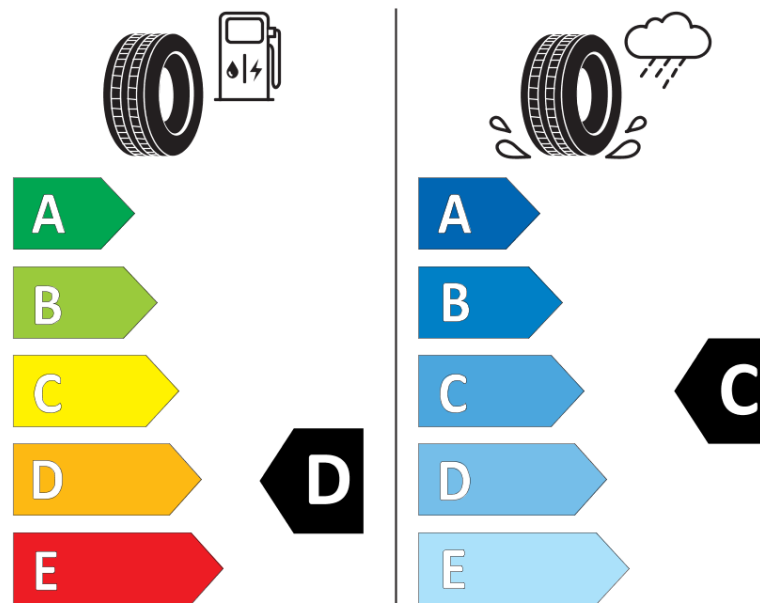

## Δελτίο Πληροφοριών Προϊόντος

ΚΑΝΟΝΙΣΜΟΣ (ΕΕ) 2020/740

Μάρκα	<b>MICHELIN</b>
Εμπορική ονομασία	<b>PILOT ALPIN PA4</b>
Αναγνωριστικό μοντέλου	<b>736591</b>
Διάσταση	<b>245/40R18</b>
Δείκτης ικανότητας φόρτωσης	<b>97</b>
Σύμβολο κατηγορίας ταχύτητας	<b>V</b>
Κατηγορία ως προς την εξοικονόμηση καυσίμου	<b>D</b>
Κατηγορία ως προς την πρόσφυση του ελαστικού σε υγρό οδόστρωμα	<b>D</b>
Κατηγορία εξωτερικού θορύβου κύλισης	<b>B</b>
Τιμή εξωτερικού θορύβου κύλισης	<b>70 dB</b>
Ελαστικό για χρήση σε συνθήκες έντονης χιονόπτωσης	<b>Ναι</b>
Ελαστικό πρόσφυσης στον πάγο	<b>Όχι</b>
Ημερομηνία έναρξης παραγωγής	<b>49/10</b>
Ημερομηνία λήξης παραγωγής	
Κατηγορία Φορτίου	<b>XL</b>
Επιπλέον πληροφορίες	<b>245/40 R18 97V EXTRA LOAD TL PILOT ALPIN PA4 GRNX MI</b>

# ENERG

**MICHELIN**

736591

245/40R18 97 V

C1

2020/740