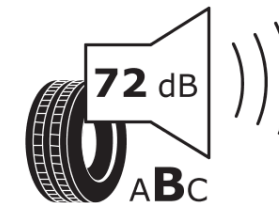

ENERG

MICHELIN

739269

215/60R17C 109/107 T

C2