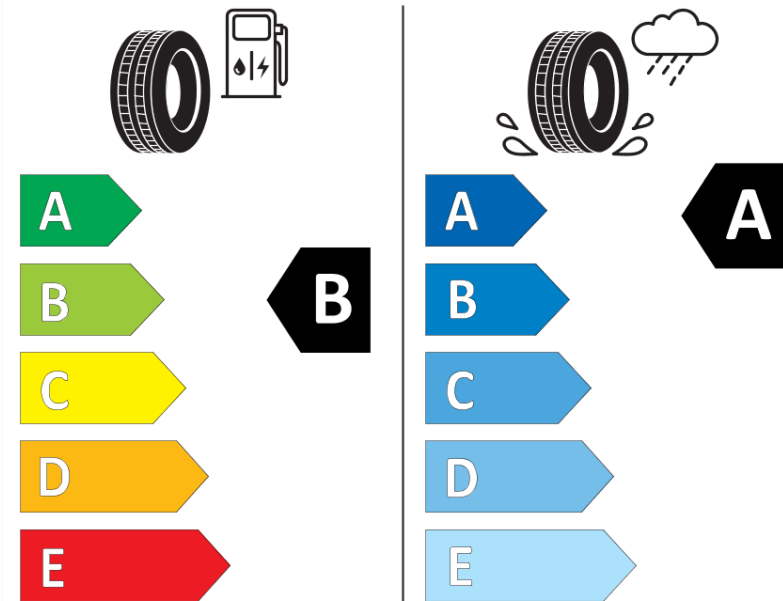

Δελτίο Πληροφοριών Προϊόντος

ΚΑΝΟΝΙΣΜΟΣ (ΕΕ) 2020/740

Μάρκα	MICHELIN
Εμπορική ονομασία	AGILIS 3
Αναγνωριστικό μοντέλου	739269
Διάσταση	215/60R17C
Δείκτης ικανότητας φόρτωσης	109
Δείκτης ικανότητας φόρτωσης (για διπλή τοποθέτηση)	107
Σύμβολο κατηγορίας ταχύτητας	T
Κατηγορία ως προς την εξοικονόμηση καυσίμου	B
Κατηγορία ως προς την πρόσφυση του ελαστικού σε υγρό οδόστρωμα	A
Κατηγορία εξωτερικού θορύβου κύλισης	B
Τιμή εξωτερικού θορύβου κύλισης	72 dB
Ελαστικό για χρήση σε συνθήκες έντονης χιονόπτωσης	Όχι
Ημερομηνία έναρξης παραγωγής	07/19
Ημερομηνία λήξης παραγωγής	
Επιπλέον πληροφορίες	215/60 R 17C 109/107T (104H)TL AGILIS 3 MI
Πρόσθετος δείκτης ικανότητας φόρτωσης (για μονή τοποθέτηση)	
Πρόσθετος δείκτης ικανότητας φόρτωσης (για διπλή τοποθέτηση)	
Πρόσθετο σύμβολο κατηγορίας ταχύτητας	

ENERG

MICHELIN

739269

215/60R17C 109/107 T

C2