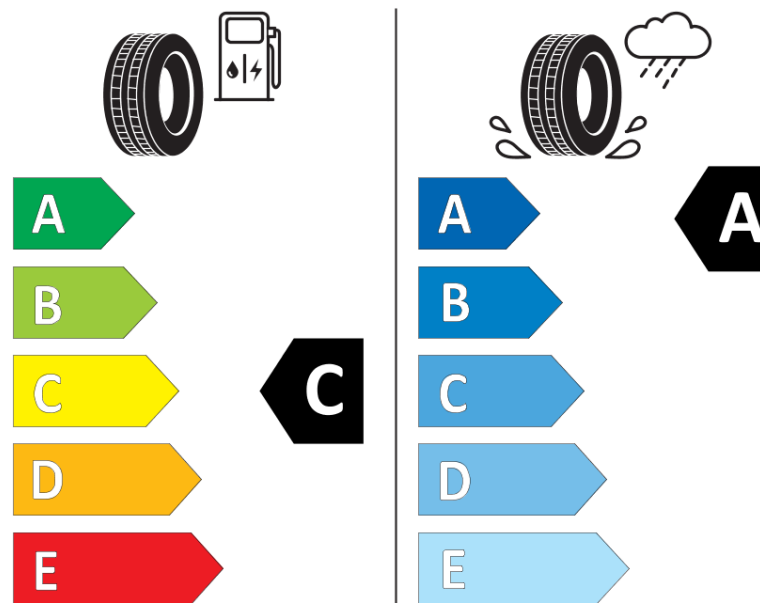

## Δελτίο Πληροφοριών Προϊόντος

ΚΑΝΟΝΙΣΜΟΣ (ΕΕ) 2020/740

Μάρκα	<b>MICHELIN</b>
Εμπορική ονομασία	<b>PRIMACY 4</b>
Αναγνωριστικό μοντέλου	<b>741479</b>
Διάσταση	<b>185/65R15</b>
Δείκτης ικανότητας φόρτωσης	<b>88</b>
Σύμβολο κατηγορίας ταχύτητας	<b>H</b>
Κατηγορία ως προς την εξοικονόμηση καυσίμου	<b>C</b>
Κατηγορία ως προς την πρόσφυση του ελαστικού σε υγρό οδόστρωμα	<b>A</b>
Κατηγορία εξωτερικού θορύβου κύλισης	<b>B</b>
Τιμή εξωτερικού θορύβου κύλισης	<b>68 dB</b>
Ελαστικό για χρήση σε συνθήκες έντονης χιονόπτωσης	<b>Όχι</b>
Ελαστικό πρόσφυσης στον πάγο	<b>Όχι</b>
Ημερομηνία έναρξης παραγωγής	<b>12/17</b>
Ημερομηνία λήξης παραγωγής	
Κατηγορία Φορτίου	<b>SL</b>
Επιπλέον πληροφορίες	<b>185/65 R15 88H TL PRIMACY 4 MI</b>

# ENERG

**MICHELIN**

741479

185/65R15 88 H

C1

2020/740