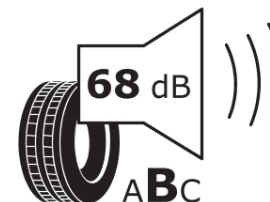

ENERG

MICHELIN

741479

185/65R15 88 H

C1