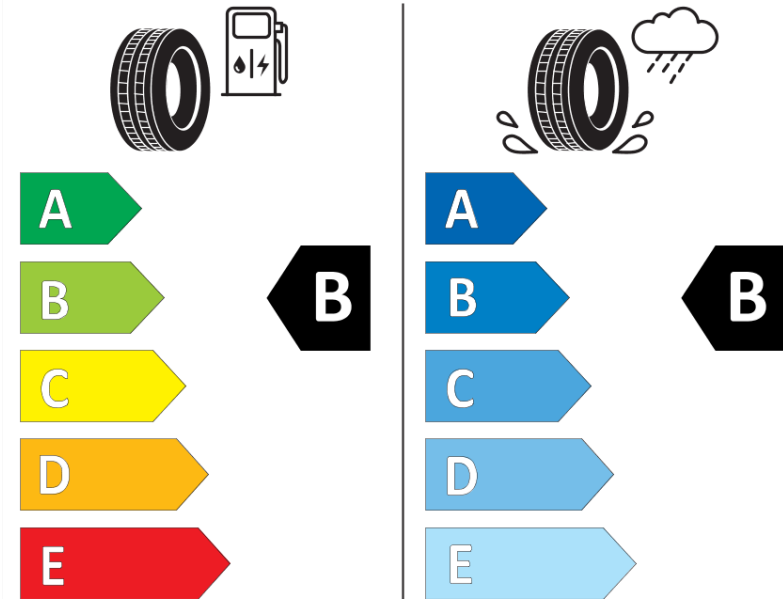

Δελτίο Πληροφοριών Προϊόντος

ΚΑΝΟΝΙΣΜΟΣ (ΕΕ) 2020/740

Μάρκα	MICHELIN
Εμπορική ονομασία	CROSSCLIMATE 3
Αναγνωριστικό μοντέλου	743440
Διάσταση	235/50R20
Δείκτης ικανότητας φόρτωσης	104
Σύμβολο κατηγορίας ταχύτητας	W
Κατηγορία ως προς την εξοικονόμηση καυσίμου	B
Κατηγορία ως προς την πρόσφυση του ελαστικού σε υγρό οδόστρωμα	B
Κατηγορία εξωτερικού θορύβου κύλισης	B
Τιμή εξωτερικού θορύβου κύλισης	72 dB
Ελαστικό για χρήση σε συνθήκες έντονης χιονόπτωσης	Ναι
Ελαστικό πρόσφυσης στον πάγο	Όχι
Ημερομηνία έναρξης παραγωγής	48/24
Ημερομηνία λήξης παραγωγής	
Κατηγορία Φορτίου	XL
Επιπλέον πληροφορίες	235/50 R20 104W XL TL CROSSCLIMATE 3 MI

ENERG

MICHELIN

743440

235/50R20 104 W XL

C1