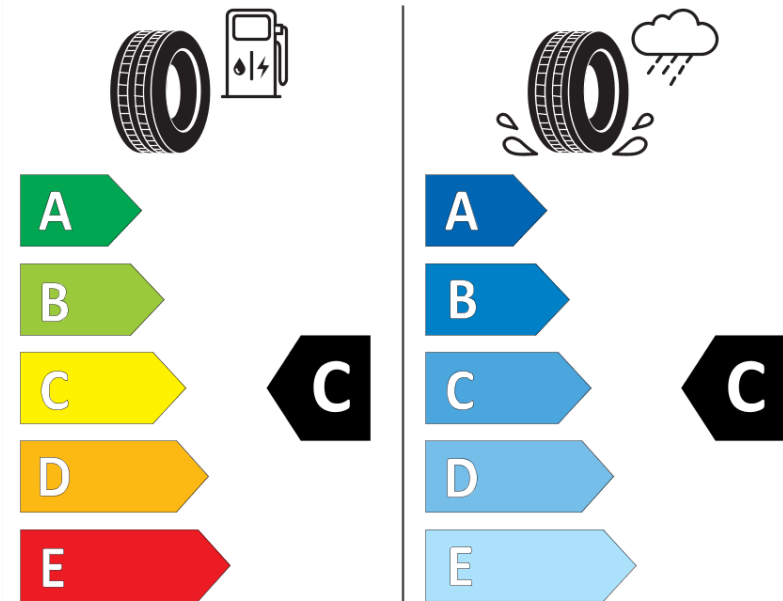

## Δελτίο Πληροφοριών Προϊόντος

ΚΑΝΟΝΙΣΜΟΣ (ΕΕ) 2020/740

Μάρκα	<b>MICHELIN</b>
Εμπορική ονομασία	<b>PILOT ALPIN 5</b>
Αναγνωριστικό μοντέλου	<b>744721</b>
Διάσταση	<b>275/40R19</b>
Δείκτης ικανότητας φόρτωσης	<b>105</b>
Σύμβολο κατηγορίας ταχύτητας	<b>W</b>
Κατηγορία ως προς την εξοικονόμηση καυσίμου	<b>C</b>
Κατηγορία ως προς την πρόσφυση του ελαστικού σε υγρό οδόστρωμα	<b>C</b>
Κατηγορία εξωτερικού θορύβου κύλισης	<b>B</b>
Τιμή εξωτερικού θορύβου κύλισης	<b>71 dB</b>
Ελαστικό για χρήση σε συνθήκες έντονης χιονόπτωσης	<b>Ναι</b>
Ελαστικό πρόσφυσης στον πάγο	<b>Όχι</b>
Ημερομηνία έναρξης παραγωγής	<b>05/21</b>
Ημερομηνία λήξης παραγωγής	
Κατηγορία Φορτίου	<b>XL</b>
Επιπλέον πληροφορίες	<b>275/40 R19 105W XL TL PILOT ALPIN 5 MI</b>

# ENERG

**MICHELIN**

744721

275/40R19 105 W XL

C1

2020/740