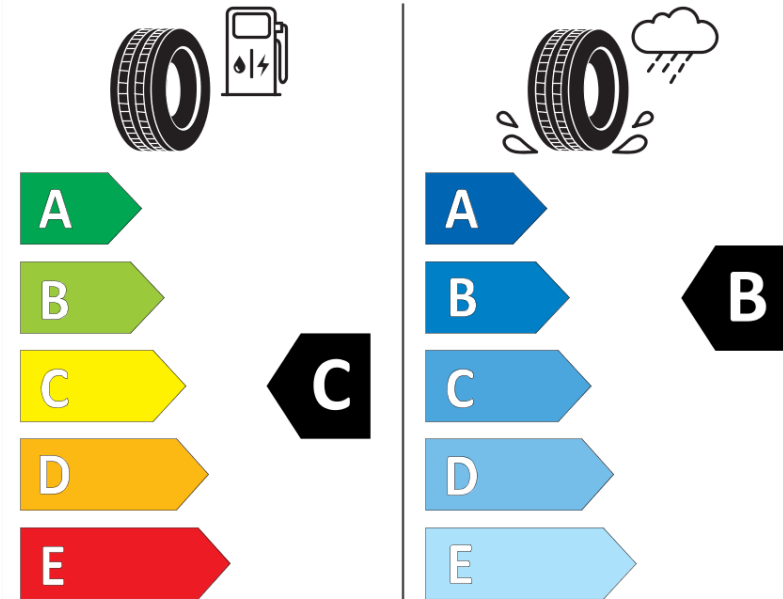

Δελτίο Πληροφοριών Προϊόντος

ΚΑΝΟΝΙΣΜΟΣ (ΕΕ) 2020/740

Μάρκα	MICHELIN
Εμπορική ονομασία	PILOT ALPIN 5 SUV *
Αναγνωριστικό μοντέλου	747952
Διάσταση	225/60R18
Δείκτης ικανότητας φόρτωσης	104
Σύμβολο κατηγορίας ταχύτητας	H
Κατηγορία ως προς την εξοικονόμηση καυσίμου	C
Κατηγορία ως προς την πρόσφυση του ελαστικού σε υγρό οδόστρωμα	B
Κατηγορία εξωτερικού θορύβου κύλισης	A
Τιμή εξωτερικού θορύβου κύλισης	68 dB
Ελαστικό για χρήση σε συνθήκες έντονης χιονόπτωσης	Ναι
Ελαστικό πρόσφυσης στον πάγο	Όχι
Ημερομηνία έναρξης παραγωγής	45/14
Ημερομηνία λήξης παραγωγής	
Κατηγορία Φορτίου	XL
Επιπλέον πληροφορίες	225/60 R18 104H XL TL PILOT ALPIN 5 SUV ZP * MI

ENERG

MICHELIN

747952

225/60R18 104 H

C1