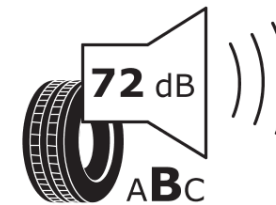

ENERG

MICHELIN

749321

245/45ZR20 (103Y) XL

C1