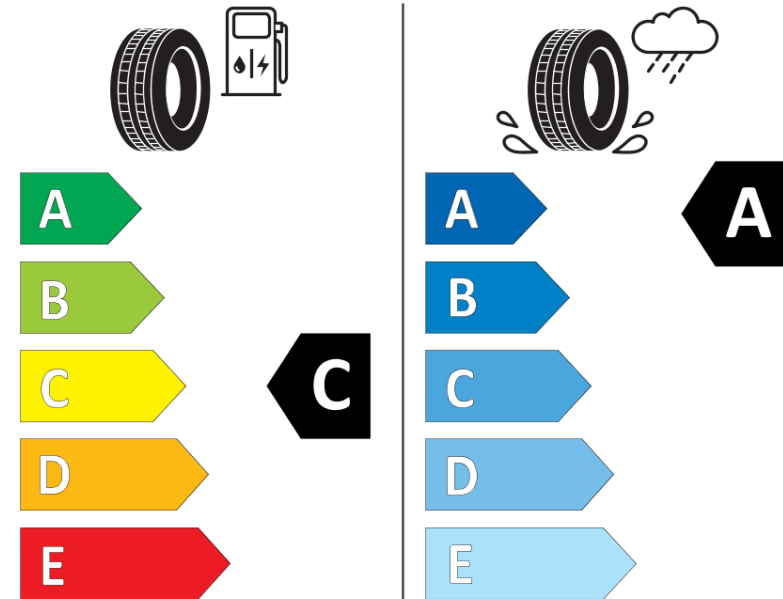

Δελτίο Πληροφοριών Προϊόντος

ΚΑΝΟΝΙΣΜΟΣ (ΕΕ) 2020/740

Μάρκα	MICHELIN
Εμπορική ονομασία	PILOT SPORT 5
Αναγνωριστικό μοντέλου	749321
Διάσταση	245/45ZR20
Δείκτης ικανότητας φόρτωσης	103
Σύμβολο κατηγορίας ταχύτητας	(Y)
Κατηγορία ως προς την εξοικονόμηση καυσίμου	C
Κατηγορία ως προς την πρόσφυση του ελαστικού σε υγρό οδόστρωμα	A
Κατηγορία εξωτερικού θορύβου κύλισης	B
Τιμή εξωτερικού θορύβου κύλισης	72 dB
Ελαστικό για χρήση σε συνθήκες έντονης χιονόπτωσης	Όχι
Ελαστικό πρόσφυσης στον πάγο	Όχι
Ημερομηνία έναρξης παραγωγής	38/20
Ημερομηνία λήξης παραγωγής	
Κατηγορία Φορτίου	XL
Επιπλέον πληροφορίες	245/45 ZR20 (103Y) XL TL PILOT SPORT 5 MI

ENERG

MICHELIN

749321

245/45ZR20 (103Y) XL

C1