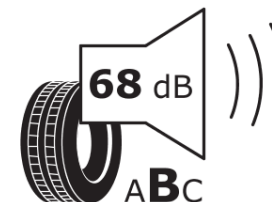

ENERG

MICHELIN

750316

155/70R19 84 Q

C1