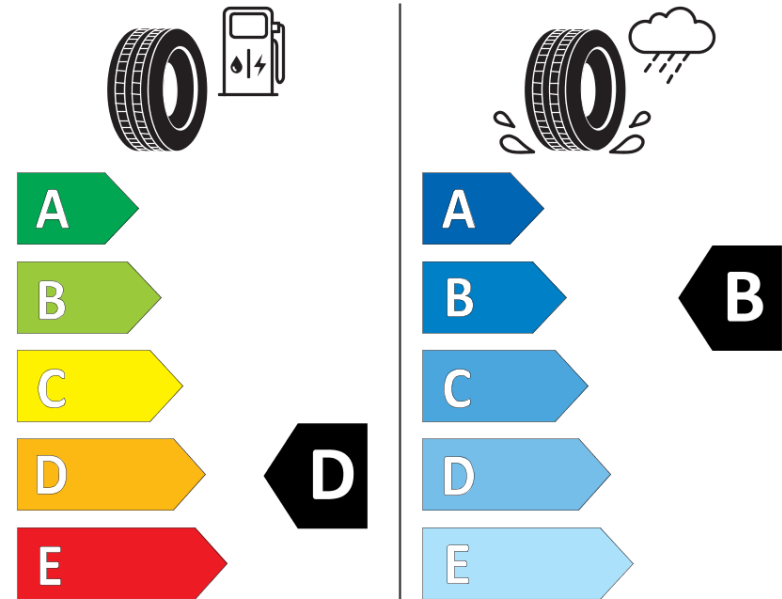

Δελτίο Πληροφοριών Προϊόντος

ΚΑΝΟΝΙΣΜΟΣ (ΕΕ) 2020/740

Μάρκα	MICHELIN
Εμπορική ονομασία	PILOT SPORT PS2 MO
Αναγνωριστικό μοντέλου	751472
Διάσταση	275/45R20
Δείκτης ικανότητας φόρτωσης	110
Σύμβολο κατηγορίας ταχύτητας	Y
Κατηγορία ως προς την εξοικονόμηση καυσίμου	D
Κατηγορία ως προς την πρόσφυση του ελαστικού σε υγρό οδόστρωμα	D
Κατηγορία εξωτερικού θορύβου κύλισης	B
Τιμή εξωτερικού θορύβου κύλισης	72 dB
Ελαστικό για χρήση σε συνθήκες έντονης χιονόπτωσης	Όχι
Ελαστικό πρόσφυσης στον πάγο	Όχι
Ημερομηνία έναρξης παραγωγής	36/04
Ημερομηνία λήξης παραγωγής	
Κατηγορία Φορτίου	XL
Επιπλέον πληροφορίες	275/45 R20 110Y EXTRA LOAD TL PILOT SPORT PS2 MO MI

ENERG

MICHELIN

751472

275/45R20 110 Y XL

C1

2020/740