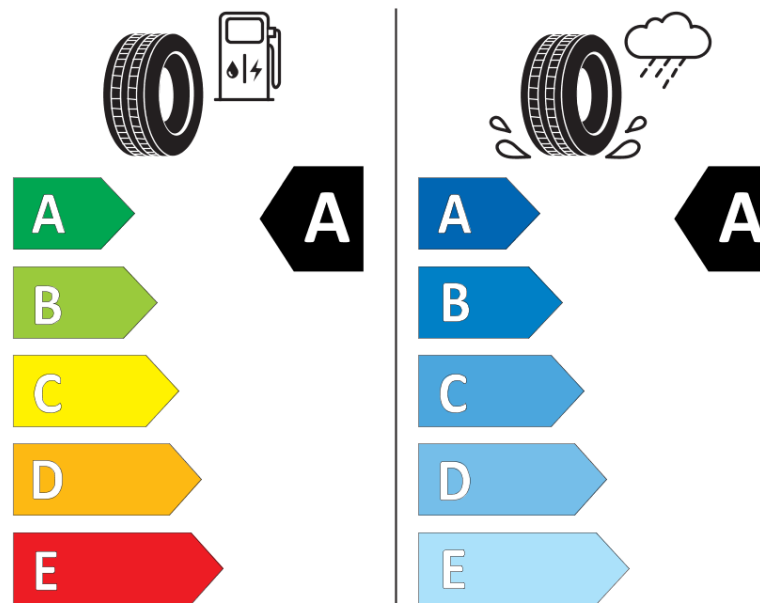

Δελτίο Πληροφοριών Προϊόντος

ΚΑΝΟΝΙΣΜΟΣ (ΕΕ) 2020/740

Μάρκα	MICHELIN
Εμπορική ονομασία	PRIMACY 4 S1
Αναγνωριστικό μοντέλου	762158
Διάσταση	215/65R17
Δείκτης ικανότητας φόρτωσης	103
Σύμβολο κατηγορίας ταχύτητας	V
Κατηγορία ως προς την εξοικονόμηση καυσίμου	A
Κατηγορία ως προς την πρόσφυση του ελαστικού σε υγρό οδόστρωμα	A
Κατηγορία εξωτερικού θορύβου κύλισης	A
Τιμή εξωτερικού θορύβου κύλισης	68 dB
Ελαστικό για χρήση σε συνθήκες έντονης χιονόπτωσης	Όχι
Ελαστικό πρόσφυσης στον πάγο	Όχι
Ημερομηνία έναρξης παραγωγής	29/18
Ημερομηνία λήξης παραγωγής	
Κατηγορία Φορτίου	XL
Επιπλέον πληροφορίες	215/65 R17 103V XL TL PRIMACY 4 S1 MI

ENERG

MICHELIN

762158

215/65R17 103 V

C1