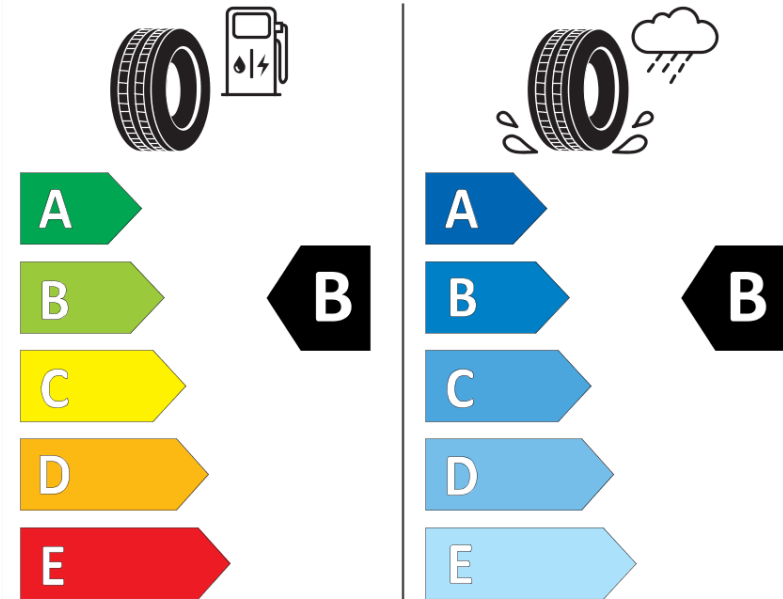

Δελτίο Πληροφοριών Προϊόντος

ΚΑΝΟΝΙΣΜΟΣ (ΕΕ) 2020/740

Μάρκα	MICHELIN
Εμπορική ονομασία	CROSSCLIMATE 2 SUV
Αναγνωριστικό μοντέλου	763294
Διάσταση	265/40R20
Δείκτης ικανότητας φόρτωσης	104
Σύμβολο κατηγορίας ταχύτητας	Y
Κατηγορία ως προς την εξοικονόμηση καυσίμου	B
Κατηγορία ως προς την πρόσφυση του ελαστικού σε υγρό οδόστρωμα	B
Κατηγορία εξωτερικού θορύβου κύλισης	B
Τιμή εξωτερικού θορύβου κύλισης	73 dB
Ελαστικό για χρήση σε συνθήκες έντονης χιονόπτωσης	Ναι
Ελαστικό πρόσφυσης στον πάγο	Όχι
Ημερομηνία έναρξης παραγωγής	52/21
Ημερομηνία λήξης παραγωγής	
Κατηγορία Φορτίου	XL
Επιπλέον πληροφορίες	265/40 R20 104Y XL TL CROSSCLIMATE 2 SUV MI

ENERG

MICHELIN

763294

265/40R20 104 Y XL

C1