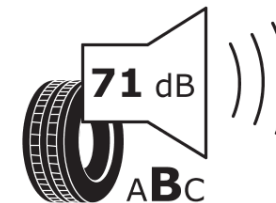

Δελτίο Πληροφοριών Προϊόντος

ΚΑΝΟΝΙΣΜΟΣ (ΕΕ) 2020/740

Μάρκα	MICHELIN
Εμπορική ονομασία	PILOT SPORT 4 SUV MO1
Αναγνωριστικό μοντέλου	763422
Διάσταση	275/45ZR21
Δείκτης ικανότητας φόρτωσης	110
Σύμβολο κατηγορίας ταχύτητας	Y
Κατηγορία ως προς την εξοικονόμηση καυσίμου	C
Κατηγορία ως προς την πρόσφυση του ελαστικού σε υγρό οδόστρωμα	B
Κατηγορία εξωτερικού θορύβου κύλισης	B
Τιμή εξωτερικού θορύβου κύλισης	71 dB
Ελαστικό για χρήση σε συνθήκες έντονης χιονόπτωσης	Όχι
Ελαστικό πρόσφυσης στον πάγο	Όχι
Ημερομηνία έναρξης παραγωγής	41/16
Ημερομηνία λήξης παραγωγής	
Κατηγορία Φορτίου	XL
Επιπλέον πληροφορίες	275/45 ZR21 110Y XL TL PILOT SPORT 4 SUV MO1 MI

ENERG

MICHELIN

763422

275/45R21 110 Y XL

C1

2020/740