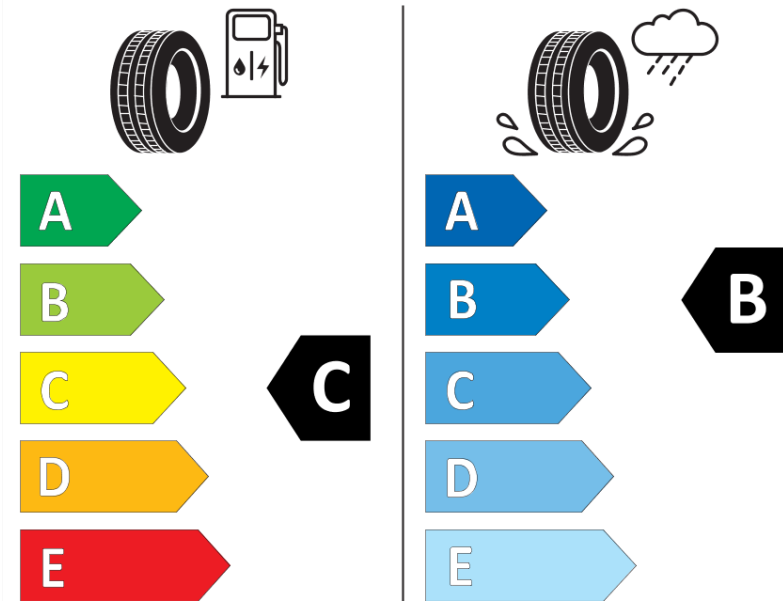

Δελτίο Πληροφοριών Προϊόντος

ΚΑΝΟΝΙΣΜΟΣ (ΕΕ) 2020/740

Μάρκα	MICHELIN
Εμπορική ονομασία	PILOT SPORT 4 SUV MO1
Αναγνωριστικό μοντέλου	763422
Διάσταση	275/45ZR21
Δείκτης ικανότητας φόρτωσης	110
Σύμβολο κατηγορίας ταχύτητας	Y
Κατηγορία ως προς την εξοικονόμηση καυσίμου	C
Κατηγορία ως προς την πρόσφυση του ελαστικού σε υγρό οδόστρωμα	B
Κατηγορία εξωτερικού θορύβου κύλισης	B
Τιμή εξωτερικού θορύβου κύλισης	71 dB
Ελαστικό για χρήση σε συνθήκες έντονης χιονόπτωσης	Όχι
Ελαστικό πρόσφυσης στον πάγο	Όχι
Ημερομηνία έναρξης παραγωγής	41/16
Ημερομηνία λήξης παραγωγής	
Κατηγορία Φορτίου	XL
Επιπλέον πληροφορίες	275/45 ZR21 110Y XL TL PILOT SPORT 4 SUV MO1 MI

ENERG

MICHELIN

763422

275/45R21 110 Y XL

C1

2020/740