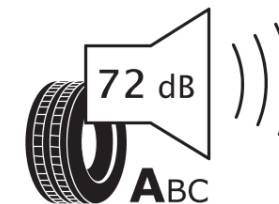

## Δελτίο Πληροφοριών Προϊόντος

ΚΑΝΟΝΙΣΜΟΣ (ΕΕ) 2020/740

Μάρκα	<b>MICHELIN</b>
Εμπορική ονομασία	<b>PILOT SPORT 5 ENERGY</b>
Αναγνωριστικό μοντέλου	<b>766681</b>
Διάσταση	<b>285/45R20</b>
Δείκτης ικανότητας φόρτωσης	<b>112</b>
Σύμβολο κατηγορίας ταχύτητας	<b>Y</b>
Κατηγορία ως προς την εξοικονόμηση καυσίμου	<b>A</b>
Κατηγορία ως προς την πρόσφυση του ελαστικού σε υγρό οδόστρωμα	<b>A</b>
Κατηγορία εξωτερικού θορύβου κύλισης	<b>A</b>
Τιμή εξωτερικού θορύβου κύλισης	<b>72 dB</b>
Ελαστικό για χρήση σε συνθήκες έντονης χιονόπτωσης	<b>Όχι</b>
Ελαστικό πρόσφυσης στον πάγο	<b>Όχι</b>
Ημερομηνία έναρξης παραγωγής	<b>35/24</b>
Ημερομηνία λήξης παραγωγής	
Κατηγορία Φορτίου	<b>XL</b>
Επιπλέον πληροφορίες	<b>285/45R20 112Y XL PILOT SPORT 5 ENERGY MI</b>

# ENERG

MICHELIN

766681

285/45R20 112 Y XL

C1

2020/740