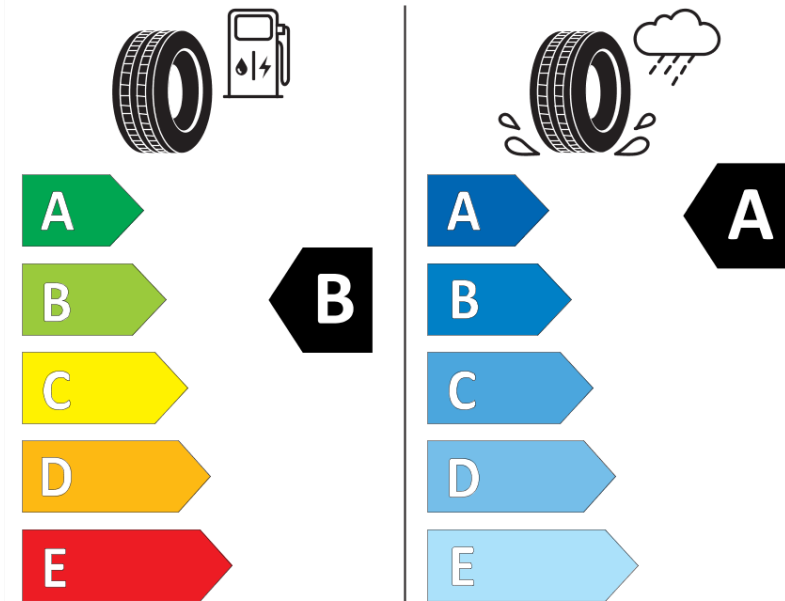

Δελτίο Πληροφοριών Προϊόντος

ΚΑΝΟΝΙΣΜΟΣ (ΕΕ) 2020/740

Μάρκα	MICHELIN
Εμπορική ονομασία	LATITUDE SPORT 3 NO
Αναγνωριστικό μοντέλου	766829
Διάσταση	275/50ZR19
Δείκτης ικανότητας φόρτωσης	112
Σύμβολο κατηγορίας ταχύτητας	(Y)
Κατηγορία ως προς την εξοικονόμηση καυσίμου	B
Κατηγορία ως προς την πρόσφυση του ελαστικού σε υγρό οδόστρωμα	A
Κατηγορία εξωτερικού θορύβου κύλισης	B
Τιμή εξωτερικού θορύβου κύλισης	72 dB
Ελαστικό για χρήση σε συνθήκες έντονης χιονόπτωσης	Όχι
Ελαστικό πρόσφυσης στον πάγο	Όχι
Ημερομηνία έναρξης παραγωγής	21/14
Ημερομηνία λήξης παραγωγής	
Κατηγορία Φορτίου	XL
Επιπλέον πληροφορίες	275/50 ZR19 (112Y) XL TL LATITUDE SPORT 3 NO GRNX MI

ENERG

MICHELIN

766829

275/50ZR19 (112Y) XL

C1

2020/740