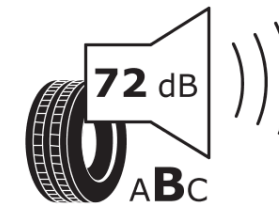

Δελτίο Πληροφοριών Προϊόντος

ΚΑΝΟΝΙΣΜΟΣ (ΕΕ) 2020/740

Μάρκα	MICHELIN
Εμπορική ονομασία	LATITUDE SPORT 3 NO
Αναγνωριστικό μοντέλου	766829
Διάσταση	275/50ZR19
Δείκτης ικανότητας φόρτωσης	112
Σύμβολο κατηγορίας ταχύτητας	(Y)
Κατηγορία ως προς την εξοικονόμηση καυσίμου	B
Κατηγορία ως προς την πρόσφυση του ελαστικού σε υγρό οδόστρωμα	A
Κατηγορία εξωτερικού θορύβου κύλισης	B
Τιμή εξωτερικού θορύβου κύλισης	72 dB
Ελαστικό για χρήση σε συνθήκες έντονης χιονόπτωσης	Όχι
Ελαστικό πρόσφυσης στον πάγο	Όχι
Ημερομηνία έναρξης παραγωγής	21/14
Ημερομηνία λήξης παραγωγής	
Κατηγορία Φορτίου	XL
Επιπλέον πληροφορίες	275/50 ZR19 (112Y) XL TL LATITUDE SPORT 3 NO GRNX MI

ENERG

MICHELIN

766829

275/50ZR19 (112Y) XL

C1

2020/740