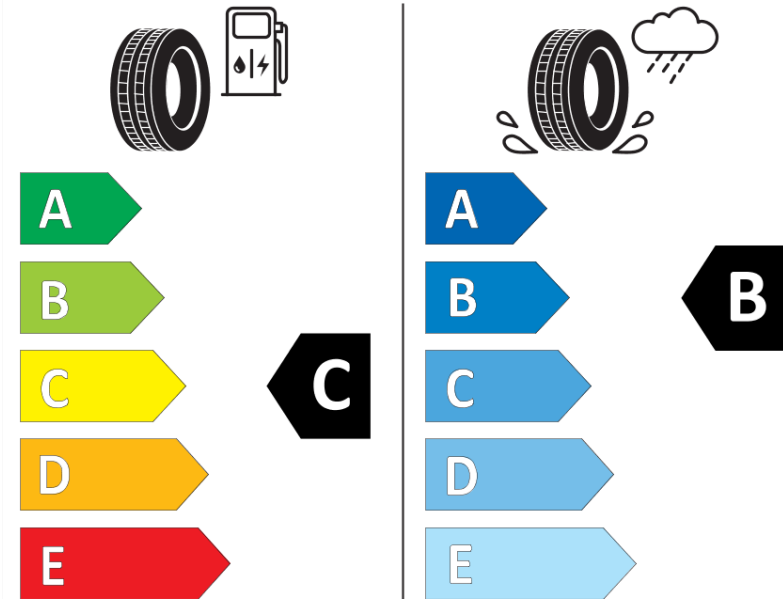

## Δελτίο Πληροφοριών Προϊόντος

ΚΑΝΟΝΙΣΜΟΣ (ΕΕ) 2020/740

Μάρκα	MICHELIN
Εμπορική ονομασία	CROSSCLIMATE SUV
Αναγνωριστικό μοντέλου	768085
Διάσταση	235/65R17
Δείκτης ικανότητας φόρτωσης	108
Σύμβολο κατηγορίας ταχύτητας	W
Κατηγορία ως προς την εξοικονόμηση καυσίμου	C
Κατηγορία ως προς την πρόσφυση του ελαστικού σε υγρό οδόστρωμα	C
Κατηγορία εξωτερικού θορύβου κύλισης	A
Τιμή εξωτερικού θορύβου κύλισης	69 dB
Ελαστικό για χρήση σε συνθήκες έντονης χιονόπτωσης	Ναι
Ελαστικό πρόσφυσης στον πάγο	Όχι
Ημερομηνία έναρξης παραγωγής	24/15
Ημερομηνία λήξης παραγωγής	
Κατηγορία Φορτίου	XL
Επιπλέον πληροφορίες	235/65 R17 108W XL TL CROSSCLIMATE SUV MI

# ENERG

MICHELIN

768085

235/65R17 108 W

C1

2020/740