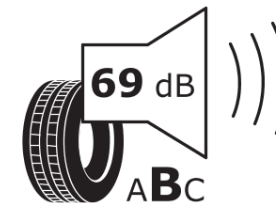

Δελτίο Πληροφοριών Προϊόντος

ΚΑΝΟΝΙΣΜΟΣ (ΕΕ) 2020/740

Μάρκα	MICHELIN
Εμπορική ονομασία	PRIMACY 4 S3
Αναγνωριστικό μοντέλου	768534
Διάσταση	195/55R16
Δείκτης ικανότητας φόρτωσης	87
Σύμβολο κατηγορίας ταχύτητας	H
Κατηγορία ως προς την εξοικονόμηση καυσίμου	A
Κατηγορία ως προς την πρόσφυση του ελαστικού σε υγρό οδόστρωμα	B
Κατηγορία εξωτερικού θορύβου κύλισης	B
Τιμή εξωτερικού θορύβου κύλισης	69 dB
Ελαστικό για χρήση σε συνθήκες έντονης χιονόπτωσης	Όχι
Ελαστικό πρόσφυσης στον πάγο	Όχι
Ημερομηνία έναρξης παραγωγής	49/18
Ημερομηνία λήξης παραγωγής	
Κατηγορία Φορτίου	SL
Επιπλέον πληροφορίες	195/55 R16 87H TL PRIMACY 4 S3 MI

ENERG

MICHELIN

768534

195/55R16 87 H

C1

2020/740