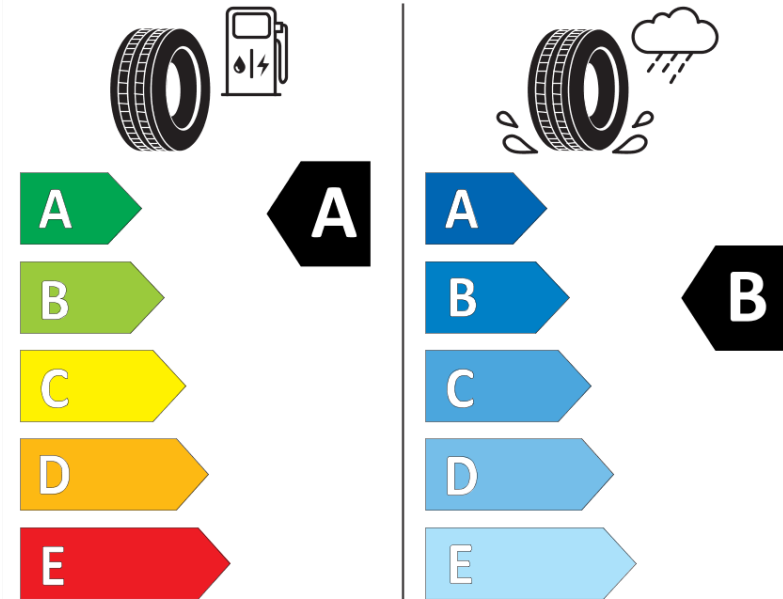

Δελτίο Πληροφοριών Προϊόντος

ΚΑΝΟΝΙΣΜΟΣ (ΕΕ) 2020/740

Μάρκα	MICHELIN
Εμπορική ονομασία	PRIMACY 4 S3
Αναγνωριστικό μοντέλου	768534
Διάσταση	195/55R16
Δείκτης ικανότητας φόρτωσης	87
Σύμβολο κατηγορίας ταχύτητας	H
Κατηγορία ως προς την εξοικονόμηση καυσίμου	A
Κατηγορία ως προς την πρόσφυση του ελαστικού σε υγρό οδόστρωμα	B
Κατηγορία εξωτερικού θορύβου κύλισης	B
Τιμή εξωτερικού θορύβου κύλισης	69 dB
Ελαστικό για χρήση σε συνθήκες έντονης χιονόπτωσης	Όχι
Ελαστικό πρόσφυσης στον πάγο	Όχι
Ημερομηνία έναρξης παραγωγής	49/18
Ημερομηνία λήξης παραγωγής	
Κατηγορία Φορτίου	SL
Επιπλέον πληροφορίες	195/55 R16 87H TL PRIMACY 4 S3 MI

ENERG

MICHELIN

768534

195/55R16 87 H

C1

2020/740