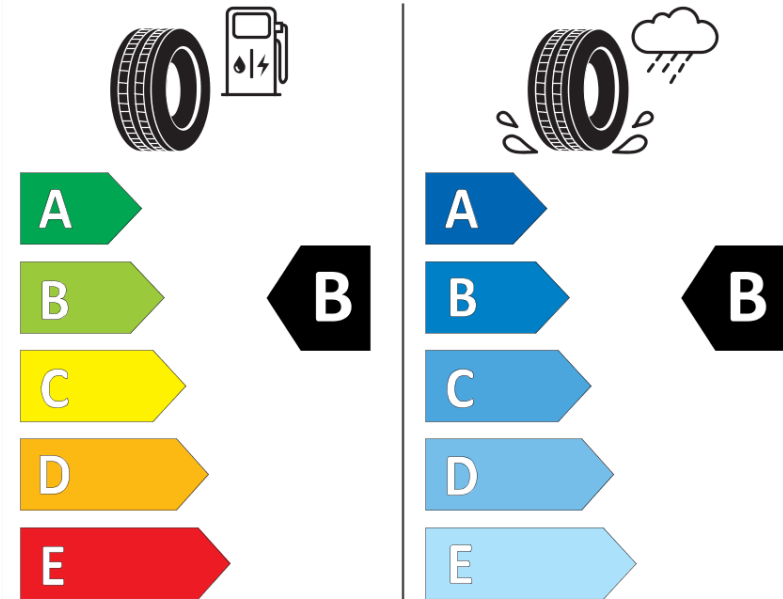

## Δελτίο Πληροφοριών Προϊόντος

ΚΑΝΟΝΙΣΜΟΣ (ΕΕ) 2020/740

Μάρκα	<b>MICHELIN</b>
Εμπορική ονομασία	<b>CROSSCLIMATE SUV S1</b>
Αναγνωριστικό μοντέλου	<b>771936</b>
Διάσταση	<b>225/65R17</b>
Δείκτης ικανότητας φόρτωσης	<b>106</b>
Σύμβολο κατηγορίας ταχύτητας	<b>V</b>
Κατηγορία ως προς την εξοικονόμηση καυσίμου	<b>B</b>
Κατηγορία ως προς την πρόσφυση του ελαστικού σε υγρό οδόστρωμα	<b>B</b>
Κατηγορία εξωτερικού θορύβου κύλισης	<b>A</b>
Τιμή εξωτερικού θορύβου κύλισης	<b>69 dB</b>
Ελαστικό για χρήση σε συνθήκες έντονης χιονόπτωσης	<b>Ναι</b>
Ελαστικό πρόσφυσης στον πάγο	<b>Όχι</b>
Ημερομηνία έναρξης παραγωγής	<b>31/20</b>
Ημερομηνία λήξης παραγωγής	
Κατηγορία Φορτίου	<b>XL</b>
Επιπλέον πληροφορίες	<b>225/65 R17 106V XL TL CROSSCLIMATE SUV S1 MI</b>

# ENERG

**MICHELIN**

771936

225/65R17 106 V XL

C1

2020/740