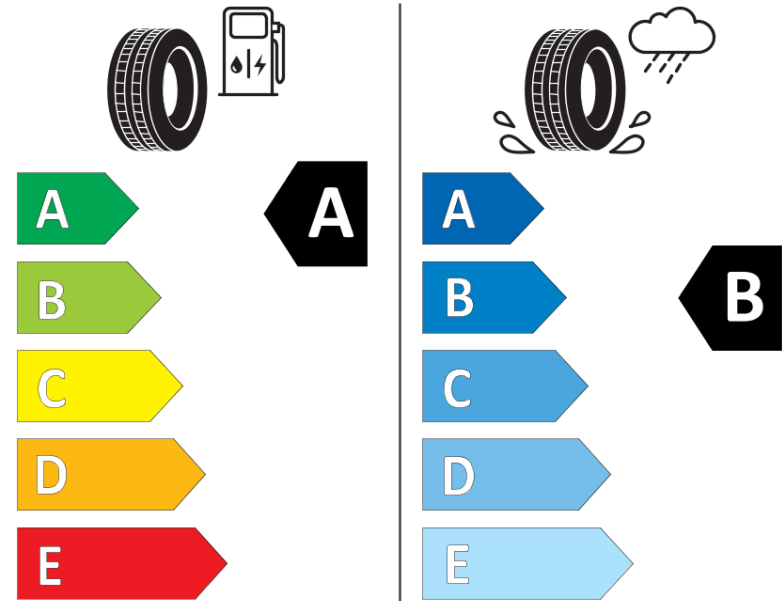

Δελτίο Πληροφοριών Προϊόντος

ΚΑΝΟΝΙΣΜΟΣ (ΕΕ) 2020/740

Μάρκα	MICHELIN
Εμπορική ονομασία	E PRIMACY
Αναγνωριστικό μοντέλου	773451
Διάσταση	215/55R16
Δείκτης ικανότητας φόρτωσης	93
Σύμβολο κατηγορίας ταχύτητας	V
Κατηγορία ως προς την εξοικονόμηση καυσίμου	A
Κατηγορία ως προς την πρόσφυση του ελαστικού σε υγρό οδόστρωμα	B
Κατηγορία εξωτερικού θορύβου κύλισης	B
Τιμή εξωτερικού θορύβου κύλισης	69 dB
Ελαστικό για χρήση σε συνθήκες έντονης χιονόπτωσης	Όχι
Ελαστικό πρόσφυσης στον πάγο	Όχι
Ημερομηνία έναρξης παραγωγής	04/20
Ημερομηνία λήξης παραγωγής	
Κατηγορία Φορτίου	SL
Επιπλέον πληροφορίες	215/55 R16 93V TL E PRIMACY MI

ENERG

MICHELIN

773451

215/55R16 93 V

C1