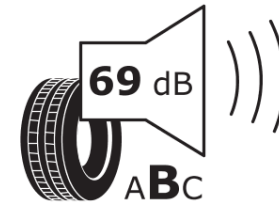

Δελτίο Πληροφοριών Προϊόντος

ΚΑΝΟΝΙΣΜΟΣ (ΕΕ) 2020/740

Μάρκα	MICHELIN
Εμπορική ονομασία	E PRIMACY
Αναγνωριστικό μοντέλου	773451
Διάσταση	215/55R16
Δείκτης ικανότητας φόρτωσης	93
Σύμβολο κατηγορίας ταχύτητας	V
Κατηγορία ως προς την εξοικονόμηση καυσίμου	A
Κατηγορία ως προς την πρόσφυση του ελαστικού σε υγρό οδόστρωμα	B
Κατηγορία εξωτερικού θορύβου κύλισης	B
Τιμή εξωτερικού θορύβου κύλισης	69 dB
Ελαστικό για χρήση σε συνθήκες έντονης χιονόπτωσης	Όχι
Ελαστικό πρόσφυσης στον πάγο	Όχι
Ημερομηνία έναρξης παραγωγής	04/20
Ημερομηνία λήξης παραγωγής	
Κατηγορία Φορτίου	SL
Επιπλέον πληροφορίες	215/55 R16 93V TL E PRIMACY MI

ENERG

MICHELIN

773451

215/55R16 93 V

C1

2020/740