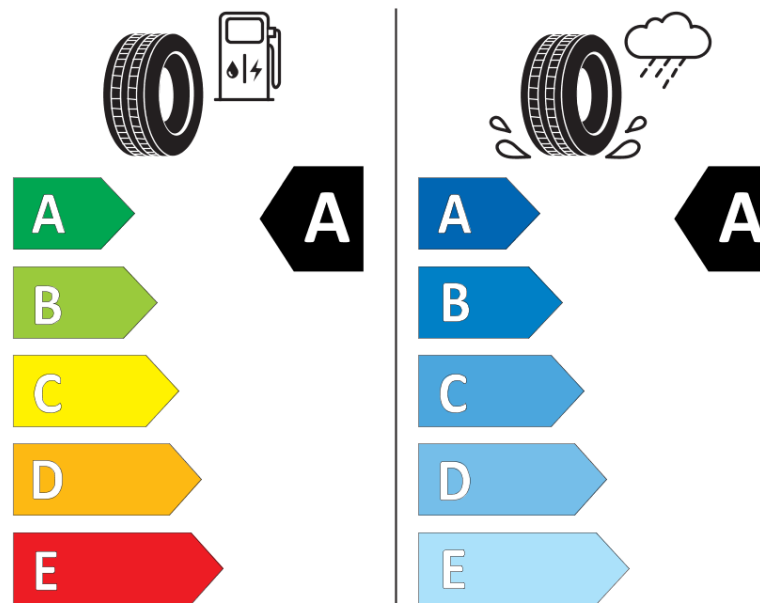

Δελτίο Πληροφοριών Προϊόντος

ΚΑΝΟΝΙΣΜΟΣ (ΕΕ) 2020/740

Μάρκα	MICHELIN
Εμπορική ονομασία	PRIMACY 4
Αναγνωριστικό μοντέλου	773482
Διάσταση	235/50R19
Δείκτης ικανότητας φόρτωσης	103
Σύμβολο κατηγορίας ταχύτητας	V
Κατηγορία ως προς την εξοικονόμηση καυσίμου	A
Κατηγορία ως προς την πρόσφυση του ελαστικού σε υγρό οδόστρωμα	A
Κατηγορία εξωτερικού θορύβου κύλισης	B
Τιμή εξωτερικού θορύβου κύλισης	70 dB
Ελαστικό για χρήση σε συνθήκες έντονης χιονόπτωσης	Όχι
Ελαστικό πρόσφυσης στον πάγο	Όχι
Ημερομηνία έναρξης παραγωγής	02/19
Ημερομηνία λήξης παραγωγής	
Κατηγορία Φορτίου	XL
Επιπλέον πληροφορίες	235/50 R19 103V XL TL PRIMACY 4 MI

ENERG

MICHELIN

773482

235/50R19 103 V

C1

2020/740