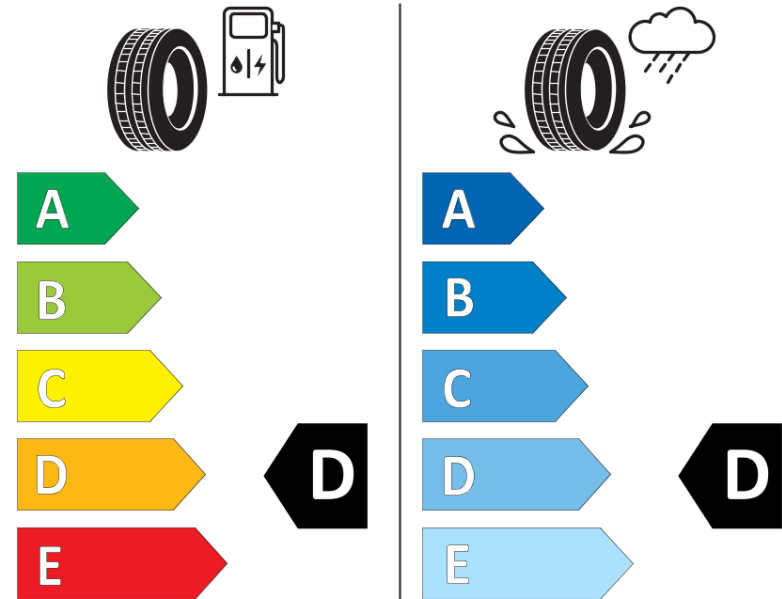

Δελτίο Πληροφοριών Προϊόντος

ΚΑΝΟΝΙΣΜΟΣ (ΕΕ) 2020/740

Μάρκα	MICHELIN
Εμπορική ονομασία	PILOT SPORT CUP 2 CN*DT
Αναγνωριστικό μοντέλου	776449
Διάσταση	275/35ZR19
Δείκτης ικανότητας φόρτωσης	100
Σύμβολο κατηγορίας ταχύτητας	(Y)
Κατηγορία ως προς την εξοικονόμηση καυσίμου	D
Κατηγορία ως προς την πρόσφυση του ελαστικού σε υγρό οδόστρωμα	D
Κατηγορία εξωτερικού θορύβου κύλισης	B
Τιμή εξωτερικού θορύβου κύλισης	73 dB
Ελαστικό για χρήση σε συνθήκες έντονης χιονόπτωσης	Όχι
Ελαστικό πρόσφυσης στον πάγο	Όχι
Ημερομηνία έναρξης παραγωγής	09/20
Ημερομηνία λήξης παραγωγής	
Κατηγορία Φορτίου	XL
Επιπλέον πληροφορίες	275/35 ZR19 (100Y) XL PILOT SPORT CUP 2 CONNECT *DT MI

ENERG

MICHELIN

776449

275/35ZR19 (100Y) XL

C1

2020/740