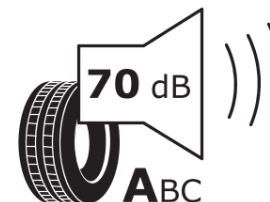

ENERG

MICHELIN

778855

255/45R20 105 Y

C1