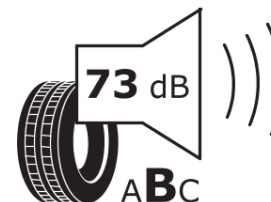

ENERG

MICHELIN

780847

235/65R16C 115/113 R

C2