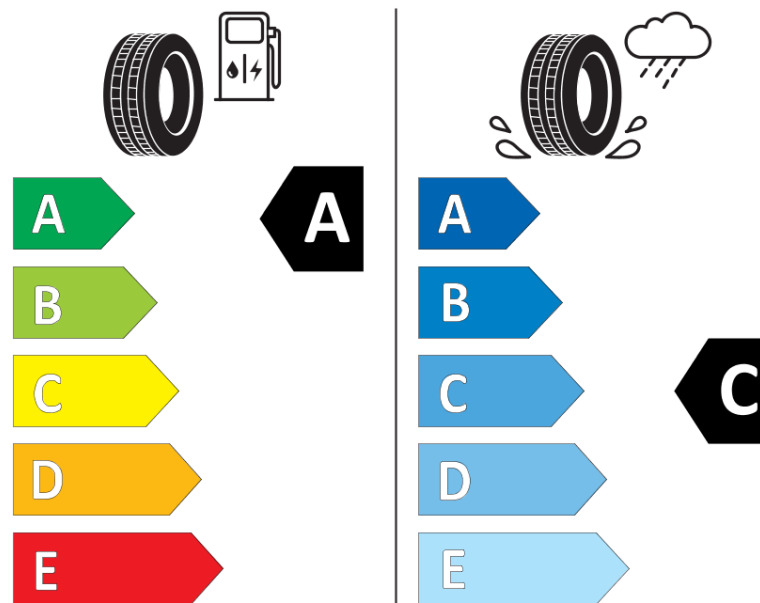

Δελτίο Πληροφοριών Προϊόντος

ΚΑΝΟΝΙΣΜΟΣ (ΕΕ) 2020/740

Μάρκα	MICHELIN
Εμπορική ονομασία	PRIMACY ALL SEASON LR
Αναγνωριστικό μοντέλου	781830
Διάσταση	275/50R22
Δείκτης ικανότητας φόρτωσης	115
Σύμβολο κατηγορίας ταχύτητας	W
Κατηγορία ως προς την εξοικονόμηση καυσίμου	A
Κατηγορία ως προς την πρόσφυση του ελαστικού σε υγρό οδόστρωμα	C
Κατηγορία εξωτερικού θορύβου κύλισης	B
Τιμή εξωτερικού θορύβου κύλισης	72 dB
Ελαστικό για χρήση σε συνθήκες έντονης χιονόπτωσης	Όχι
Ελαστικό πρόσφυσης στον πάγο	Όχι
Ημερομηνία έναρξης παραγωγής	28/23
Ημερομηνία λήξης παραγωγής	
Κατηγορία Φορτίου	XL
Επιπλέον πληροφορίες	275/50R22 115W XL TL PRIMACY ALL SEASON LR MI

ENERG

MICHELIN

781830

275/50R22 115 W XL

C1

2020/740