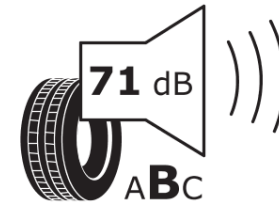

Δελτίο Πληροφοριών Προϊόντος

ΚΑΝΟΝΙΣΜΟΣ (ΕΕ) 2020/740

Μάρκα	MICHELIN
Εμπορική ονομασία	PILOT SUPER SPORT *
Αναγνωριστικό μοντέλου	782034
Διάσταση	265/40ZR18
Δείκτης ικανότητας φόρτωσης	97
Σύμβολο κατηγορίας ταχύτητας	(Y)
Κατηγορία ως προς την εξοικονόμηση καυσίμου	D
Κατηγορία ως προς την πρόσφυση του ελαστικού σε υγρό οδόστρωμα	A
Κατηγορία εξωτερικού θορύβου κύλισης	B
Τιμή εξωτερικού θορύβου κύλισης	71 dB
Ελαστικό για χρήση σε συνθήκες έντονης χιονόπτωσης	Όχι
Ελαστικό πρόσφυσης στον πάγο	Όχι
Ημερομηνία έναρξης παραγωγής	03/16
Ημερομηνία λήξης παραγωγής	
Κατηγορία Φορτίου	SL
Επιπλέον πληροφορίες	265/40 ZR18 (97Y) TL PILOT SUPER SPORT * MI

ENERG

MICHELIN

782034

265/40ZR18 (97Y)

C1

2020/740