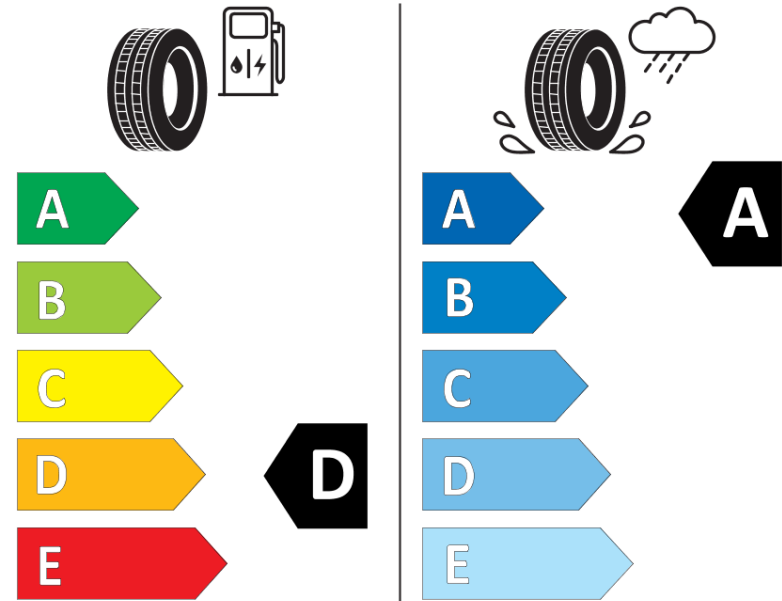

Δελτίο Πληροφοριών Προϊόντος

ΚΑΝΟΝΙΣΜΟΣ (ΕΕ) 2020/740

Μάρκα	MICHELIN
Εμπορική ονομασία	PILOT SUPER SPORT *
Αναγνωριστικό μοντέλου	782034
Διάσταση	265/40ZR18
Δείκτης ικανότητας φόρτωσης	97
Σύμβολο κατηγορίας ταχύτητας	(Y)
Κατηγορία ως προς την εξοικονόμηση καυσίμου	D
Κατηγορία ως προς την πρόσφυση του ελαστικού σε υγρό οδόστρωμα	A
Κατηγορία εξωτερικού θορύβου κύλισης	B
Τιμή εξωτερικού θορύβου κύλισης	71 dB
Ελαστικό για χρήση σε συνθήκες έντονης χιονόπτωσης	Όχι
Ελαστικό πρόσφυσης στον πάγο	Όχι
Ημερομηνία έναρξης παραγωγής	03/16
Ημερομηνία λήξης παραγωγής	
Κατηγορία Φορτίου	SL
Επιπλέον πληροφορίες	265/40 ZR18 (97Y) TL PILOT SUPER SPORT * MI

ENERG

MICHELIN

782034

265/40ZR18 (97Y)

C1