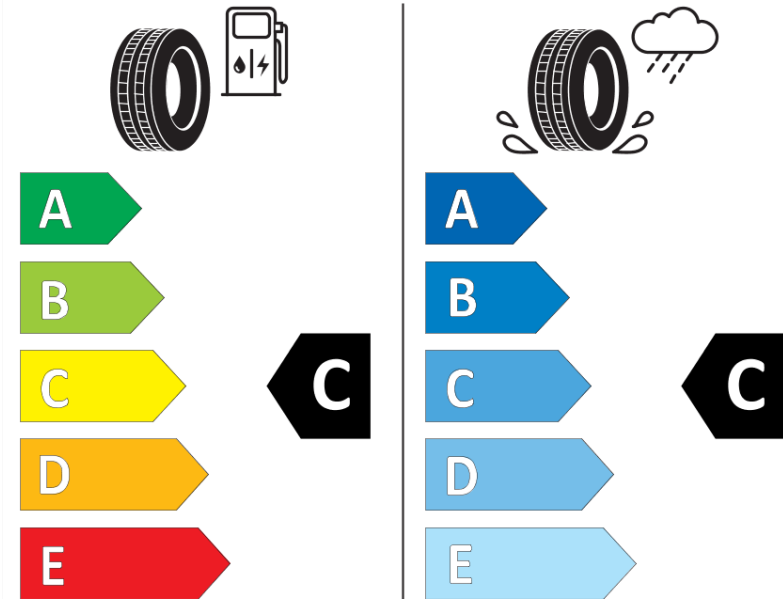

Δελτίο Πληροφοριών Προϊόντος

ΚΑΝΟΝΙΣΜΟΣ (ΕΕ) 2020/740

Μάρκα	MICHELIN
Εμπορική ονομασία	PILOT ALPIN 5 SUV
Αναγνωριστικό μοντέλου	782767
Διάσταση	295/40R20
Δείκτης ικανότητας φόρτωσης	110
Σύμβολο κατηγορίας ταχύτητας	V
Κατηγορία ως προς την εξοικονόμηση καυσίμου	C
Κατηγορία ως προς την πρόσφυση του ελαστικού σε υγρό οδόστρωμα	C
Κατηγορία εξωτερικού θορύβου κύλισης	B
Τιμή εξωτερικού θορύβου κύλισης	74 dB
Ελαστικό για χρήση σε συνθήκες έντονης χιονόπτωσης	Ναι
Ελαστικό πρόσφυσης στον πάγο	Όχι
Ημερομηνία έναρξης παραγωγής	49/18
Ημερομηνία λήξης παραγωγής	
Κατηγορία Φορτίου	XL
Επιπλέον πληροφορίες	295/40 R20 110V XL TL PILOT ALPIN 5 SUV MI

ENERG

MICHELIN

782767

295/40R20 110 V

C1