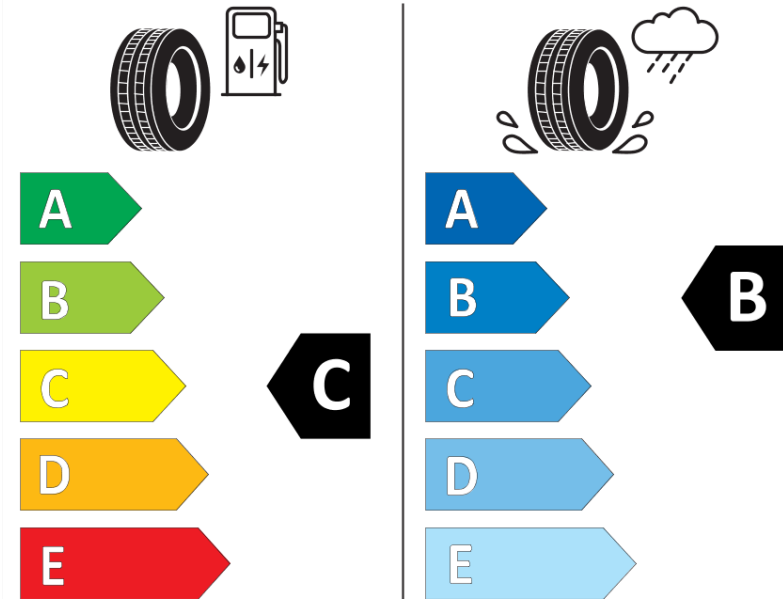

Δελτίο Πληροφοριών Προϊόντος

ΚΑΝΟΝΙΣΜΟΣ (ΕΕ) 2020/740

Μάρκα	MICHELIN
Εμπορική ονομασία	CROSSCLIMATE 3
Αναγνωριστικό μοντέλου	789233
Διάσταση	225/45R17
Δείκτης ικανότητας φόρτωσης	91
Σύμβολο κατηγορίας ταχύτητας	W
Κατηγορία ως προς την εξοικονόμηση καυσίμου	C
Κατηγορία ως προς την πρόσφυση του ελαστικού σε υγρό οδόστρωμα	C
Κατηγορία εξωτερικού θορύβου κύλισης	B
Τιμή εξωτερικού θορύβου κύλισης	72 dB
Ελαστικό για χρήση σε συνθήκες έντονης χιονόπτωσης	Ναι
Ελαστικό πρόσφυσης στον πάγο	Όχι
Ημερομηνία έναρξης παραγωγής	47/23
Ημερομηνία λήξης παραγωγής	
Κατηγορία Φορτίου	SL
Επιπλέον πληροφορίες	225/45 R17 91W TL CROSSCLIMATE 3 MI

ENERG

MICHELIN

789233

225/45R17 91 W

C1

2020/740