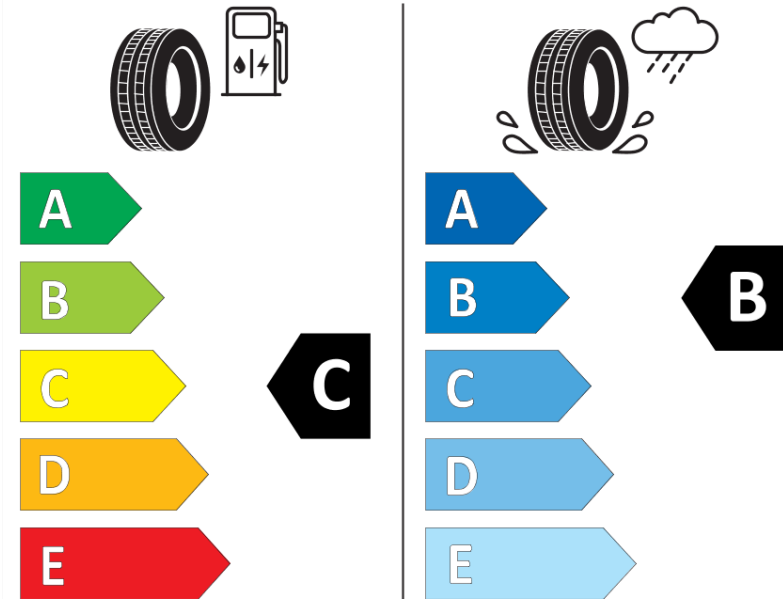

Δελτίο Πληροφοριών Προϊόντος

ΚΑΝΟΝΙΣΜΟΣ (ΕΕ) 2020/740

Μάρκα	MICHELIN
Εμπορική ονομασία	AGILIS ALPIN
Αναγνωριστικό μοντέλου	789755
Διάσταση	215/75R16C
Δείκτης ικανότητας φόρτωσης	116
Δείκτης ικανότητας φόρτωσης (για διπλή τοποθέτηση)	114
Σύμβολο κατηγορίας ταχύτητας	R
Κατηγορία ως προς την εξοικονόμηση καυσίμου	C
Κατηγορία ως προς την πρόσφυση του ελαστικού σε υγρό οδόστρωμα	B
Κατηγορία εξωτερικού θορύβου κύλισης	B
Τιμή εξωτερικού θορύβου κύλισης	71 dB
Ελαστικό για χρήση σε συνθήκες έντονης χιονόπτωσης	Ναι
Ημερομηνία έναρξης παραγωγής	18/08
Ημερομηνία λήξης παραγωγής	
Επιπλέον πληροφορίες	215/75 R 16C 116/114R TL AGILIS ALPIN MI
Πρόσθετος δείκτης ικανότητας φόρτωσης (για μονή τοποθέτηση)	
Πρόσθετος δείκτης ικανότητας φόρτωσης (για διπλή τοποθέτηση)	
Πρόσθετο σύμβολο κατηγορίας ταχύτητας	

ENERG

MICHELIN

789755

215/75R16C 116/114 R

C2