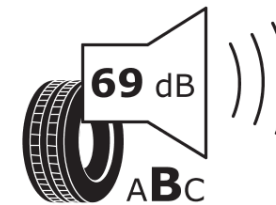

ENERG

MICHELIN

791872

215/60R17 96 H

C1