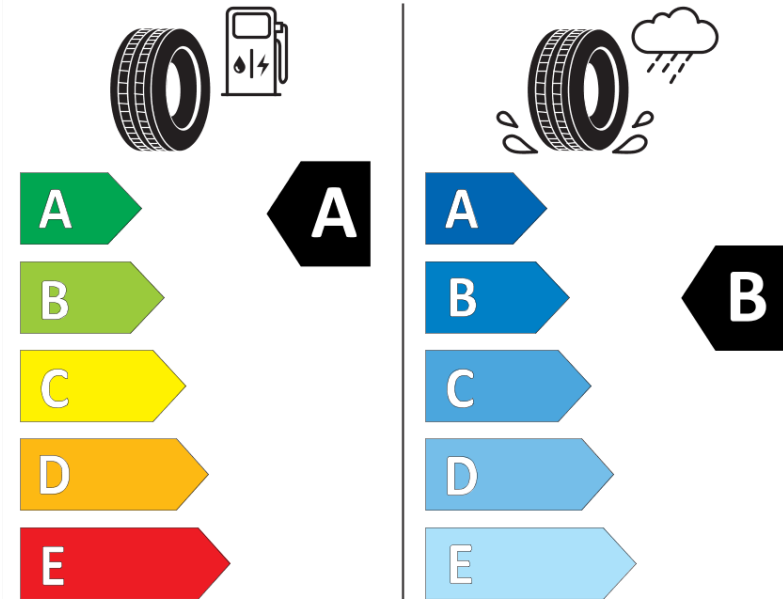

Δελτίο Πληροφοριών Προϊόντος

ΚΑΝΟΝΙΣΜΟΣ (ΕΕ) 2020/740

Μάρκα	MICHELIN
Εμπορική ονομασία	E PRIMACY
Αναγνωριστικό μοντέλου	791872
Διάσταση	215/60R17
Δείκτης ικανότητας φόρτωσης	96
Σύμβολο κατηγορίας ταχύτητας	H
Κατηγορία ως προς την εξοικονόμηση καυσίμου	A
Κατηγορία ως προς την πρόσφυση του ελαστικού σε υγρό οδόστρωμα	B
Κατηγορία εξωτερικού θορύβου κύλισης	B
Τιμή εξωτερικού θορύβου κύλισης	69 dB
Ελαστικό για χρήση σε συνθήκες έντονης χιονόπτωσης	Όχι
Ελαστικό πρόσφυσης στον πάγο	Όχι
Ημερομηνία έναρξης παραγωγής	04/20
Ημερομηνία λήξης παραγωγής	
Κατηγορία Φορτίου	SL
Επιπλέον πληροφορίες	215/60 R17 96H TL E PRIMACY MI

ENERG

MICHELIN

791872

215/60R17 96 H

C1