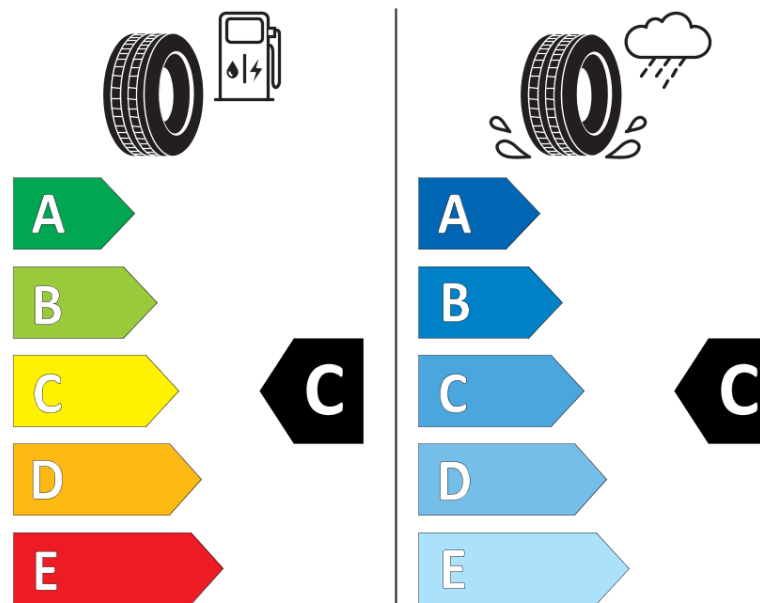

Δελτίο Πληροφοριών Προϊόντος

ΚΑΝΟΝΙΣΜΟΣ (ΕΕ) 2020/740

Μάρκα	MICHELIN
Εμπορική ονομασία	LATITUDE CROSS
Αναγνωριστικό μοντέλου	795652
Διάσταση	285/65R17
Δείκτης ικανότητας φόρτωσης	116
Σύμβολο κατηγορίας ταχύτητας	H
Κατηγορία ως προς την εξοικονόμηση καυσίμου	C
Κατηγορία ως προς την πρόσφυση του ελαστικού σε υγρό οδόστρωμα	C
Κατηγορία εξωτερικού θορύβου κύλισης	B
Τιμή εξωτερικού θορύβου κύλισης	73 dB
Ελαστικό για χρήση σε συνθήκες έντονης χιονόπτωσης	Όχι
Ελαστικό πρόσφυσης στον πάγο	Όχι
Ημερομηνία έναρξης παραγωγής	30/14
Ημερομηνία λήξης παραγωγής	
Κατηγορία Φορτίου	SL
Επιπλέον πληροφορίες	285/65 R17 116H TL LATITUDE CROSS MI

ENERG

MICHELIN

795652

285/65R17 116 H

C1

2020/740