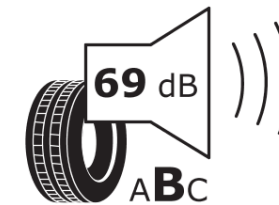

ENERG

MICHELIN

811023

215/60R17 96 H

C1