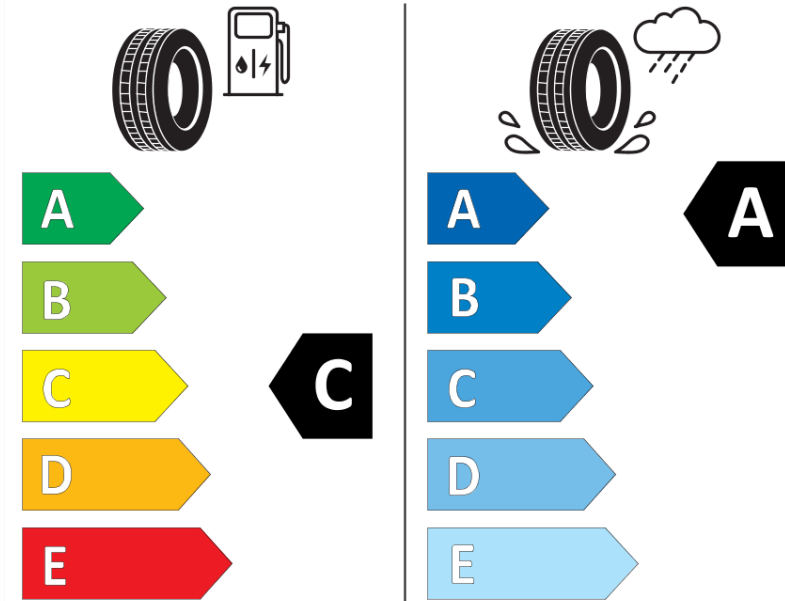

Δελτίο Πληροφοριών Προϊόντος

ΚΑΝΟΝΙΣΜΟΣ (ΕΕ) 2020/740

Μάρκα	MICHELIN
Εμπορική ονομασία	PRIMACY 3
Αναγνωριστικό μοντέλου	811023
Διάσταση	215/60R17
Δείκτης ικανότητας φόρτωσης	96
Σύμβολο κατηγορίας ταχύτητας	H
Κατηγορία ως προς την εξοικονόμηση καυσίμου	C
Κατηγορία ως προς την πρόσφυση του ελαστικού σε υγρό οδόστρωμα	A
Κατηγορία εξωτερικού θορύβου κύλισης	B
Τιμή εξωτερικού θορύβου κύλισης	69 dB
Ελαστικό για χρήση σε συνθήκες έντονης χιονόπτωσης	Όχι
Ελαστικό πρόσφυσης στον πάγο	Όχι
Ημερομηνία έναρξης παραγωγής	44/11
Ημερομηνία λήξης παραγωγής	
Κατηγορία Φορτίου	SL
Επιπλέον πληροφορίες	215/60 R17 96H TL PRIMACY 3 GRNX MI

ENERG

MICHELIN

811023

215/60R17 96 H

C1