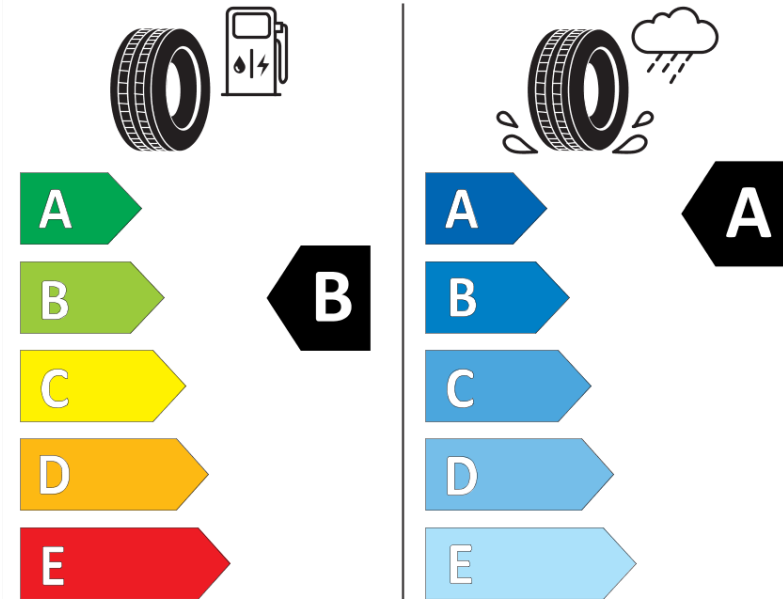

## Δελτίο Πληροφοριών Προϊόντος

ΚΑΝΟΝΙΣΜΟΣ (ΕΕ) 2020/740

Μάρκα	<b>MICHELIN</b>
Εμπορική ονομασία	<b>PRIMACY 3 MO</b>
Αναγνωριστικό μοντέλου	<b>815386</b>
Διάσταση	<b>245/55R17</b>
Δείκτης ικανότητας φόρτωσης	<b>102</b>
Σύμβολο κατηγορίας ταχύτητας	<b>W</b>
Κατηγορία ως προς την εξοικονόμηση καυσίμου	<b>B</b>
Κατηγορία ως προς την πρόσφυση του ελαστικού σε υγρό οδόστρωμα	<b>A</b>
Κατηγορία εξωτερικού θορύβου κύλισης	<b>B</b>
Τιμή εξωτερικού θορύβου κύλισης	<b>71 dB</b>
Ελαστικό για χρήση σε συνθήκες έντονης χιονόπτωσης	<b>Όχι</b>
Ελαστικό πρόσφυσης στον πάγο	<b>Όχι</b>
Ημερομηνία έναρξης παραγωγής	<b>13/10</b>
Ημερομηνία λήξης παραγωγής	
Κατηγορία Φορτίου	<b>SL</b>
Επιπλέον πληροφορίες	<b>245/55 R17 102W TL PRIMACY 3 MO GRNX MI</b>

# ENERG

**MICHELIN**

815386

245/55R17 102 W

C1

2020/740