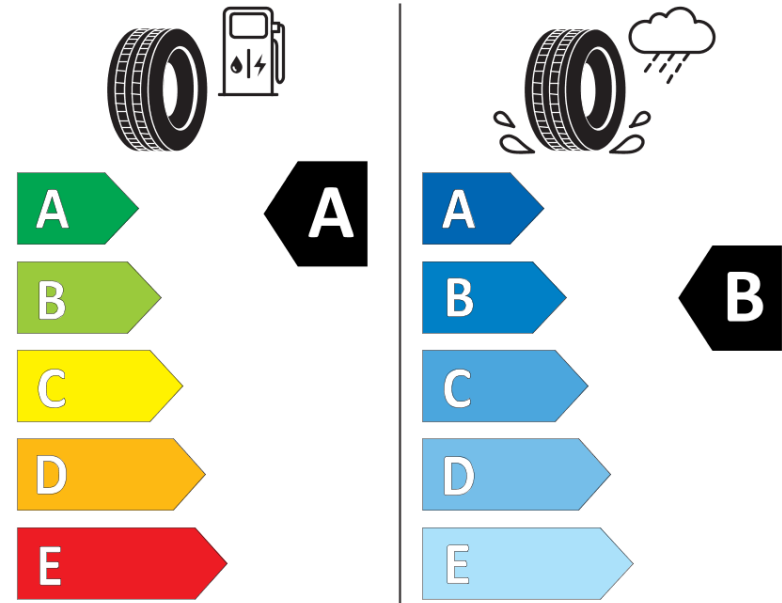

## Δελτίο Πληροφοριών Προϊόντος

ΚΑΝΟΝΙΣΜΟΣ (ΕΕ) 2020/740

Μάρκα	<b>MICHELIN</b>
Εμπορική ονομασία	<b>E PRIMACY</b>
Αναγνωριστικό μοντέλου	<b>817867</b>
Διάσταση	<b>235/55R19</b>
Δείκτης ικανότητας φόρτωσης	<b>101</b>
Σύμβολο κατηγορίας ταχύτητας	<b>T</b>
Κατηγορία ως προς την εξοικονόμηση καυσίμου	<b>A</b>
Κατηγορία ως προς την πρόσφυση του ελαστικού σε υγρό οδόστρωμα	<b>B</b>
Κατηγορία εξωτερικού θορύβου κύλισης	<b>B</b>
Τιμή εξωτερικού θορύβου κύλισης	<b>69 dB</b>
Ελαστικό για χρήση σε συνθήκες έντονης χιονόπτωσης	<b>Όχι</b>
Ελαστικό πρόσφυσης στον πάγο	<b>Όχι</b>
Ημερομηνία έναρξης παραγωγής	<b>40/21</b>
Ημερομηνία λήξης παραγωγής	
Κατηγορία Φορτίου	<b>SL</b>
Επιπλέον πληροφορίες	<b>235/55 R19 101T TL E PRIMACY SELFSEAL MI</b>

# ENERG

**MICHELIN**

817867

235/55R19 101 T

C1

2020/740