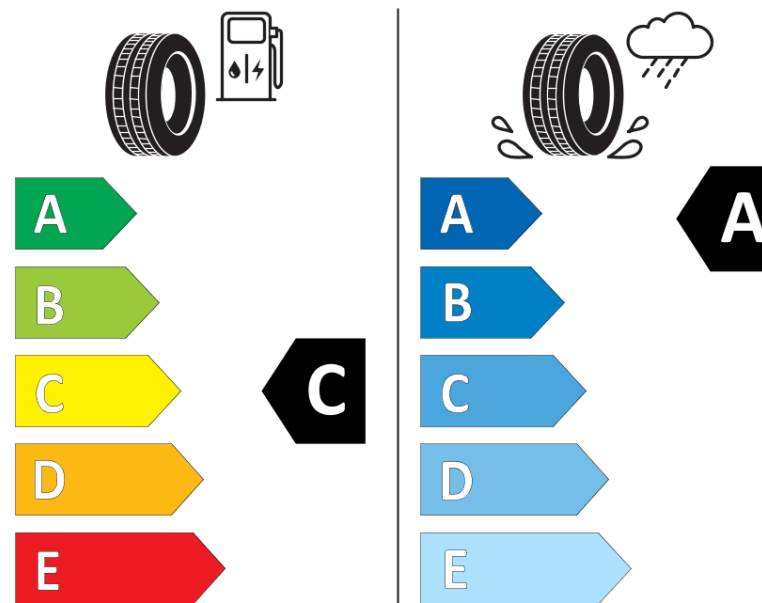

## Δελτίο Πληροφοριών Προϊόντος

ΚΑΝΟΝΙΣΜΟΣ (ΕΕ) 2020/740

Μάρκα	<b>MICHELIN</b>
Εμπορική ονομασία	<b>AGILIS CROSSCLIMATE</b>
Αναγνωριστικό μοντέλου	<b>822319</b>
Διάσταση	<b>195/75R16C</b>
Δείκτης ικανότητας φόρτωσης	<b>107</b>
Δείκτης ικανότητας φόρτωσης (για διπλή τοποθέτηση)	<b>105</b>
Σύμβολο κατηγορίας ταχύτητας	<b>R</b>
Κατηγορία ως προς την εξοικονόμηση καυσίμου	<b>C</b>
Κατηγορία ως προς την πρόσφυση του ελαστικού σε υγρό οδόστρωμα	<b>A</b>
Κατηγορία εξωτερικού θορύβου κύλισης	<b>B</b>
Τιμή εξωτερικού θορύβου κύλισης	<b>73 dB</b>
Ελαστικό για χρήση σε συνθήκες έντονης χιονόπτωσης	<b>Ναι</b>
Ημερομηνία έναρξης παραγωγής	<b>13/17</b>
Ημερομηνία λήξης παραγωγής	
Επιπλέον πληροφορίες	<b>195/75 R 16C 107/105R AGILIS CROSSCLIMATE MI</b>

Πρόσθετος δείκτης ικανότητας φόρτωσης (για μονή τοποθέτηση)

Πρόσθετος δείκτης ικανότητας φόρτωσης (για διπλή τοποθέτηση)

Πρόσθετο σύμβολο κατηγορίας ταχύτητας

# ENERG

**MICHELIN**

822319

195/75R16C 107/105 R

C2

2020/740