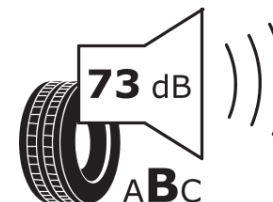

## Δελτίο Πληροφοριών Προϊόντος

ΚΑΝΟΝΙΣΜΟΣ (ΕΕ) 2020/740

Μάρκα	<b>MICHELIN</b>
Εμπορική ονομασία	<b>AGILIS CROSSCLIMATE</b>
Αναγνωριστικό μοντέλου	<b>822319</b>
Διάσταση	<b>195/75R16C</b>
Δείκτης ικανότητας φόρτωσης	<b>107</b>
Δείκτης ικανότητας φόρτωσης (για διπλή τοποθέτηση)	<b>105</b>
Σύμβολο κατηγορίας ταχύτητας	<b>R</b>
Κατηγορία ως προς την εξοικονόμηση καυσίμου	<b>C</b>
Κατηγορία ως προς την πρόσφυση του ελαστικού σε υγρό οδόστρωμα	<b>A</b>
Κατηγορία εξωτερικού θορύβου κύλισης	<b>B</b>
Τιμή εξωτερικού θορύβου κύλισης	<b>73 dB</b>
Ελαστικό για χρήση σε συνθήκες έντονης χιονόπτωσης	<b>Ναι</b>
Ημερομηνία έναρξης παραγωγής	<b>13/17</b>
Ημερομηνία λήξης παραγωγής	
Επιπλέον πληροφορίες	<b>195/75 R 16C 107/105R AGILIS CROSSCLIMATE MI</b>

# ENERG

**MICHELIN**

822319

195/75R16C 107/105 R

C2

2020/740