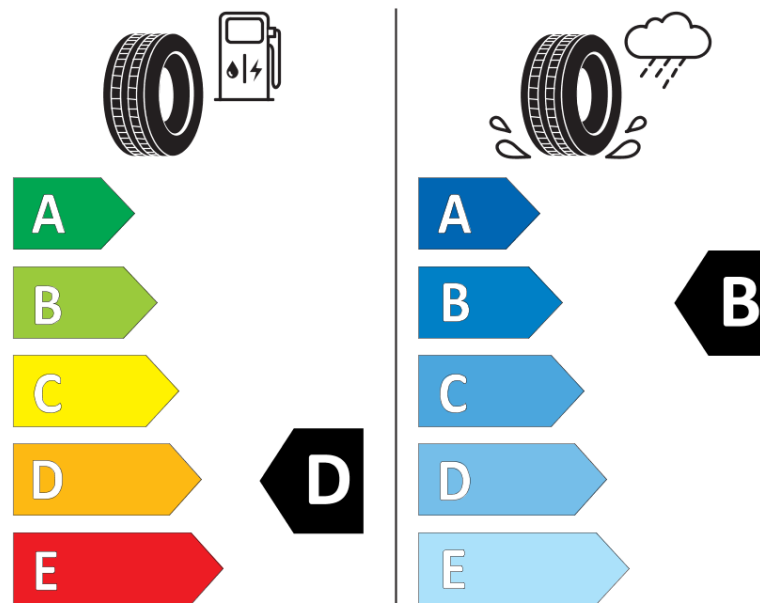

## Δελτίο Πληροφοριών Προϊόντος

ΚΑΝΟΝΙΣΜΟΣ (ΕΕ) 2020/740

Μάρκα	<b>MICHELIN</b>
Εμπορική ονομασία	<b>PILOT SPORT PS2 N3</b>
Αναγνωριστικό μοντέλου	<b>823718</b>
Διάσταση	<b>225/45ZR17</b>
Δείκτης ικανότητας φόρτωσης	<b>94</b>
Σύμβολο κατηγορίας ταχύτητας	<b>(Y)</b>
Κατηγορία ως προς την εξοικονόμηση καυσίμου	<b>D</b>
Κατηγορία ως προς την πρόσφυση του ελαστικού σε υγρό οδόστρωμα	<b>B</b>
Κατηγορία εξωτερικού θορύβου κύλισης	<b>B</b>
Τιμή εξωτερικού θορύβου κύλισης	<b>69 dB</b>
Ελαστικό για χρήση σε συνθήκες έντονης χιονόπτωσης	<b>Όχι</b>
Ελαστικό πρόσφυσης στον πάγο	<b>Όχι</b>
Ημερομηνία έναρξης παραγωγής	<b>13/14</b>
Ημερομηνία λήξης παραγωγής	
Κατηγορία Φορτίου	<b>XL</b>
Επιπλέον πληροφορίες	<b>225/45 ZR17 (94Y) EXTRA LOAD TL PILOT SPORT PS2 N3 MI</b>

# ENERG

**MICHELIN**

823718

225/45ZR17 (94Y) XL

C1

2020/740