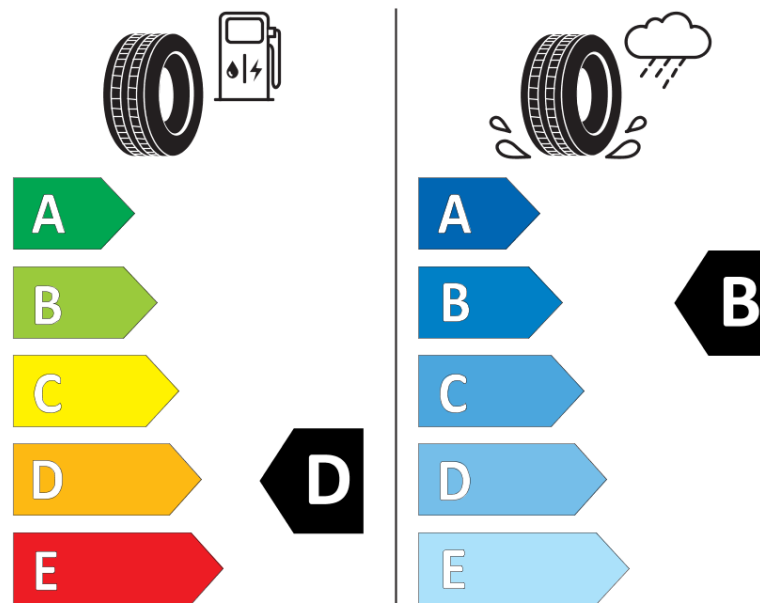

Δελτίο Πληροφοριών Προϊόντος

ΚΑΝΟΝΙΣΜΟΣ (ΕΕ) 2020/740

Μάρκα	MICHELIN
Εμπορική ονομασία	CROSSCLIMATE+
Αναγνωριστικό μοντέλου	823776
Διάσταση	205/60R16
Δείκτης ικανότητας φόρτωσης	96
Σύμβολο κατηγορίας ταχύτητας	W
Κατηγορία ως προς την εξοικονόμηση καυσίμου	D
Κατηγορία ως προς την πρόσφυση του ελαστικού σε υγρό οδόστρωμα	D
Κατηγορία εξωτερικού θορύβου κύλισης	A
Τιμή εξωτερικού θορύβου κύλισης	69 dB
Ελαστικό για χρήση σε συνθήκες έντονης χιονόπτωσης	Ναι
Ελαστικό πρόσφυσης στον πάγο	Όχι
Ημερομηνία έναρξης παραγωγής	45/17
Ημερομηνία λήξης παραγωγής	
Κατηγορία Φορτίου	XL
Επιπλέον πληροφορίες	205/60 R16 96W XL TL CROSSCLIMATE+ ZP MI

ENERG

MICHELIN

823776

205/60R16 96 W

C1