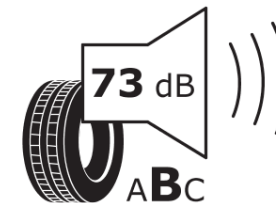

ENERG

MICHELIN

824477

285/40ZR23 (111Y) XL

C1