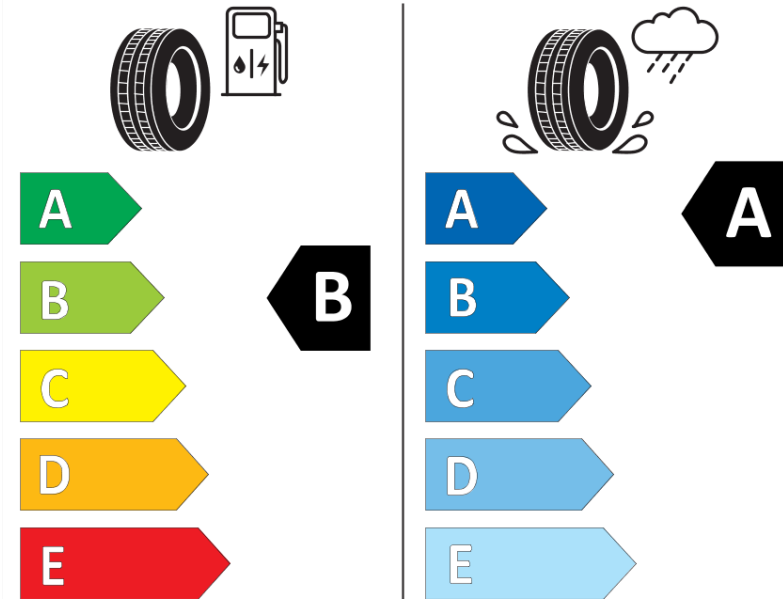

Δελτίο Πληροφοριών Προϊόντος

ΚΑΝΟΝΙΣΜΟΣ (ΕΕ) 2020/740

Μάρκα	MICHELIN
Εμπορική ονομασία	CROSSCLIMATE 3 SPORT
Αναγνωριστικό μοντέλου	824878
Διάσταση	255/50R20
Δείκτης ικανότητας φόρτωσης	109
Σύμβολο κατηγορίας ταχύτητας	Y
Κατηγορία ως προς την εξοικονόμηση καυσίμου	B
Κατηγορία ως προς την πρόσφυση του ελαστικού σε υγρό οδόστρωμα	A
Κατηγορία εξωτερικού θορύβου κύλισης	B
Τιμή εξωτερικού θορύβου κύλισης	72 dB
Ελαστικό για χρήση σε συνθήκες έντονης χιονόπτωσης	Ναι
Ελαστικό πρόσφυσης στον πάγο	Όχι
Ημερομηνία έναρξης παραγωγής	47/23
Ημερομηνία λήξης παραγωγής	
Κατηγορία Φορτίου	XL
Επιπλέον πληροφορίες	255/50 R20 109Y XL TL CROSSCLIMATE 3 SPORT MI

ENERG

MICHELIN

824878

255/50R20 109 Y XL

C1