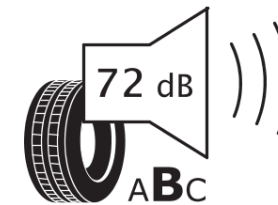

ENERG

MICHELIN

824878

255/50R20 109 Y XL

C1