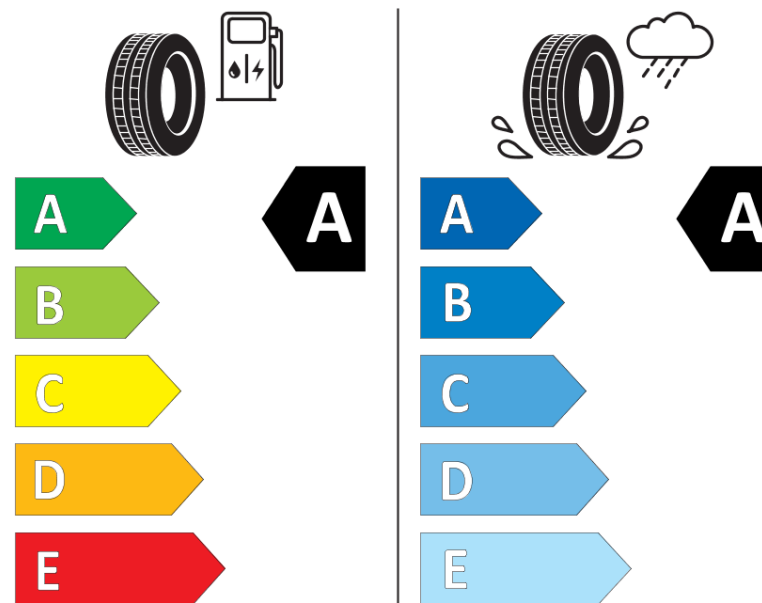

## Δελτίο Πληροφοριών Προϊόντος

ΚΑΝΟΝΙΣΜΟΣ (ΕΕ) 2020/740

Μάρκα	<b>MICHELIN</b>
Εμπορική ονομασία	<b>E PRIMACY S1</b>
Αναγνωριστικό μοντέλου	<b>830839</b>
Διάσταση	<b>235/55R18</b>
Δείκτης ικανότητας φόρτωσης	<b>104</b>
Σύμβολο κατηγορίας ταχύτητας	<b>V</b>
Κατηγορία ως προς την εξοικονόμηση καυσίμου	<b>A</b>
Κατηγορία ως προς την πρόσφυση του ελαστικού σε υγρό οδόστρωμα	<b>A</b>
Κατηγορία εξωτερικού θορύβου κύλισης	<b>B</b>
Τιμή εξωτερικού θορύβου κύλισης	<b>70 dB</b>
Ελαστικό για χρήση σε συνθήκες έντονης χιονόπτωσης	<b>Όχι</b>
Ελαστικό πρόσφυσης στον πάγο	<b>Όχι</b>
Ημερομηνία έναρξης παραγωγής	<b>23/21</b>
Ημερομηνία λήξης παραγωγής	
Κατηγορία Φορτίου	<b>XL</b>
Επιπλέον πληροφορίες	<b>235/55 R18 104V XL TL E PRIMACY S1 MI</b>

# ENERG

**MICHELIN**

830839

235/55R18 104 V XL

C1

2020/740