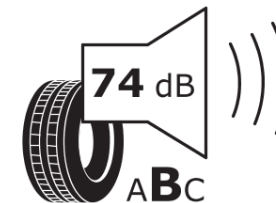

## Δελτίο Πληροφοριών Προϊόντος

ΚΑΝΟΝΙΣΜΟΣ (ΕΕ) 2020/740

Μάρκα	MICHELIN
Εμπορική ονομασία	PILOT SPORT PS2 N3
Αναγνωριστικό μοντέλου	832153
Διάσταση	295/30ZR18
Δείκτης ικανότητας φόρτωσης	98
Σύμβολο κατηγορίας ταχύτητας	(Y)
Κατηγορία ως προς την εξοικονόμηση καυσίμου	D
Κατηγορία ως προς την πρόσφυση του ελαστικού σε υγρό οδόστρωμα	B
Κατηγορία εξωτερικού θορύβου κύλισης	B
Τιμή εξωτερικού θορύβου κύλισης	74 dB
Ελαστικό για χρήση σε συνθήκες έντονης χιονόπτωσης	Όχι
Ελαστικό πρόσφυσης στον πάγο	Όχι
Ημερομηνία έναρξης παραγωγής	16/07
Ημερομηνία λήξης παραγωγής	
Κατηγορία Φορτίου	XL
Επιπλέον πληροφορίες	295/30 ZR18 (98Y) EXTRA LOAD TL PILOT SPORT PS2 N3 MI

# ENERG

MICHELIN

832153

295/30ZR18 (98Y) XL

C1

2020/740