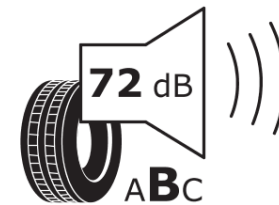

Δελτίο Πληροφοριών Προϊόντος

ΚΑΝΟΝΙΣΜΟΣ (ΕΕ) 2020/740

Μάρκα	MICHELIN
Εμπορική ονομασία	PILOT SPORT 4 SUV FRV
Αναγνωριστικό μοντέλου	832656
Διάσταση	255/45R20
Δείκτης ικανότητας φόρτωσης	101
Σύμβολο κατηγορίας ταχύτητας	W
Κατηγορία ως προς την εξοικονόμηση καυσίμου	C
Κατηγορία ως προς την πρόσφυση του ελαστικού σε υγρό οδόστρωμα	A
Κατηγορία εξωτερικού θορύβου κύλισης	B
Τιμή εξωτερικού θορύβου κύλισης	72 dB
Ελαστικό για χρήση σε συνθήκες έντονης χιονόπτωσης	Όχι
Ελαστικό πρόσφυσης στον πάγο	Όχι
Ημερομηνία έναρξης παραγωγής	38/18
Ημερομηνία λήξης παραγωγής	
Κατηγορία Φορτίου	SL
Επιπλέον πληροφορίες	255/45 R20 101W TL PILOT SPORT 4 SUV ZP FRV MI

ENERG

MICHELIN

832656

255/45R20 101 W

C1

2020/740