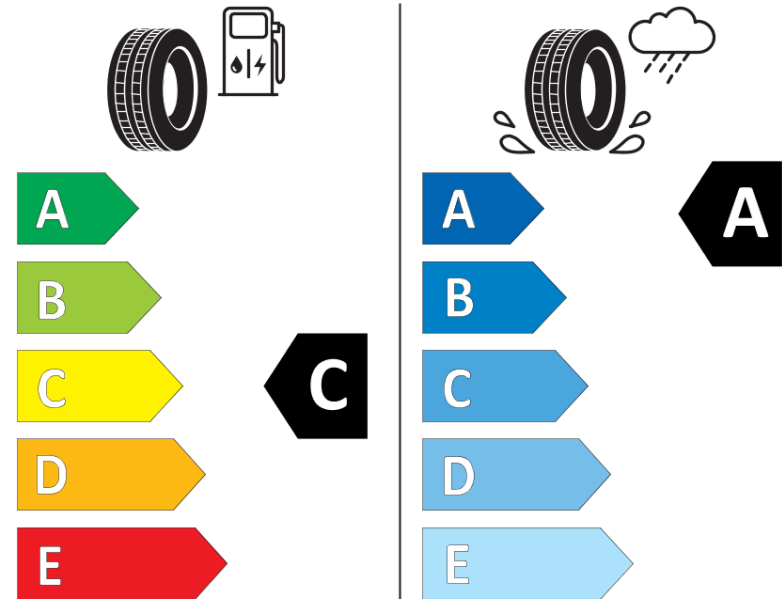

Δελτίο Πληροφοριών Προϊόντος

ΚΑΝΟΝΙΣΜΟΣ (ΕΕ) 2020/740

Μάρκα	MICHELIN
Εμπορική ονομασία	PILOT SPORT 4 SUV FRV
Αναγνωριστικό μοντέλου	832656
Διάσταση	255/45R20
Δείκτης ικανότητας φόρτωσης	101
Σύμβολο κατηγορίας ταχύτητας	W
Κατηγορία ως προς την εξοικονόμηση καυσίμου	C
Κατηγορία ως προς την πρόσφυση του ελαστικού σε υγρό οδόστρωμα	A
Κατηγορία εξωτερικού θορύβου κύλισης	B
Τιμή εξωτερικού θορύβου κύλισης	72 dB
Ελαστικό για χρήση σε συνθήκες έντονης χιονόπτωσης	Όχι
Ελαστικό πρόσφυσης στον πάγο	Όχι
Ημερομηνία έναρξης παραγωγής	38/18
Ημερομηνία λήξης παραγωγής	
Κατηγορία Φορτίου	SL
Επιπλέον πληροφορίες	255/45 R20 101W TL PILOT SPORT 4 SUV ZP FRV MI

ENERG

MICHELIN

832656

255/45R20 101 W

C1