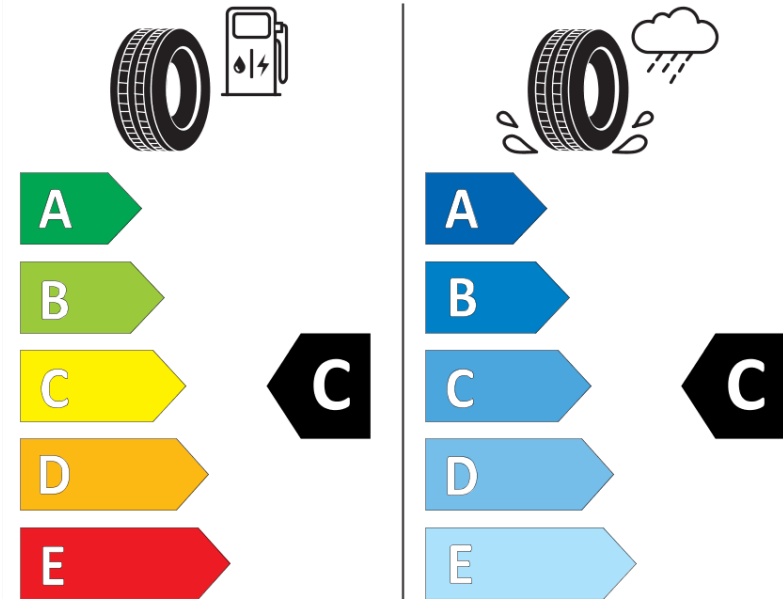

Δελτίο Πληροφοριών Προϊόντος

ΚΑΝΟΝΙΣΜΟΣ (ΕΕ) 2020/740

Μάρκα	MICHELIN
Εμπορική ονομασία	PILOT ALPIN 5 SUV
Αναγνωριστικό μοντέλου	836488
Διάσταση	235/50R21
Δείκτης ικανότητας φόρτωσης	101
Σύμβολο κατηγορίας ταχύτητας	V
Κατηγορία ως προς την εξοικονόμηση καυσίμου	C
Κατηγορία ως προς την πρόσφυση του ελαστικού σε υγρό οδόστρωμα	C
Κατηγορία εξωτερικού θορύβου κύλισης	B
Τιμή εξωτερικού θορύβου κύλισης	70 dB
Ελαστικό για χρήση σε συνθήκες έντονης χιονόπτωσης	Ναι
Ελαστικό πρόσφυσης στον πάγο	Όχι
Ημερομηνία έναρξης παραγωγής	09/22
Ημερομηνία λήξης παραγωγής	
Κατηγορία Φορτίου	SL
Επιπλέον πληροφορίες	235/50 R21 101V PILOT ALPIN 5 SUV MI

ENERG

MICHELIN

836488

235/50R21 101 V

C1