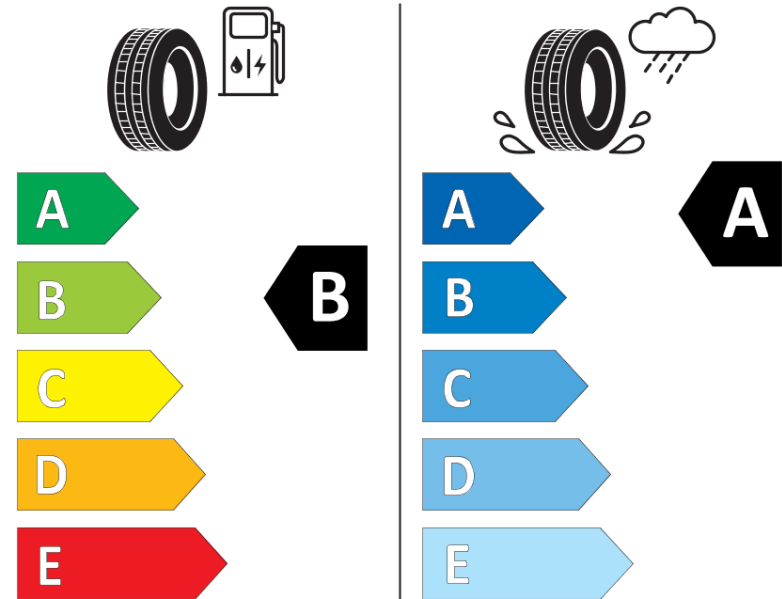

Δελτίο Πληροφοριών Προϊόντος

ΚΑΝΟΝΙΣΜΟΣ (ΕΕ) 2020/740

Μάρκα	MICHELIN
Εμπορική ονομασία	PRIMACY 5
Αναγνωριστικό μοντέλου	839320
Διάσταση	235/65R18
Δείκτης ικανότητας φόρτωσης	106
Σύμβολο κατηγορίας ταχύτητας	V
Κατηγορία ως προς την εξοικονόμηση καυσίμου	B
Κατηγορία ως προς την πρόσφυση του ελαστικού σε υγρό οδόστρωμα	A
Κατηγορία εξωτερικού θορύβου κύλισης	B
Τιμή εξωτερικού θορύβου κύλισης	70 dB
Ελαστικό για χρήση σε συνθήκες έντονης χιονόπτωσης	Όχι
Ελαστικό πρόσφυσης στον πάγο	Όχι
Ημερομηνία έναρξης παραγωγής	39/24
Ημερομηνία λήξης παραγωγής	
Κατηγορία Φορτίου	SL
Επιπλέον πληροφορίες	235/65R18 106V PRIMACY 5 MI

ENERG

MICHELIN

839320

235/65R18 106 V

C1

2020/740