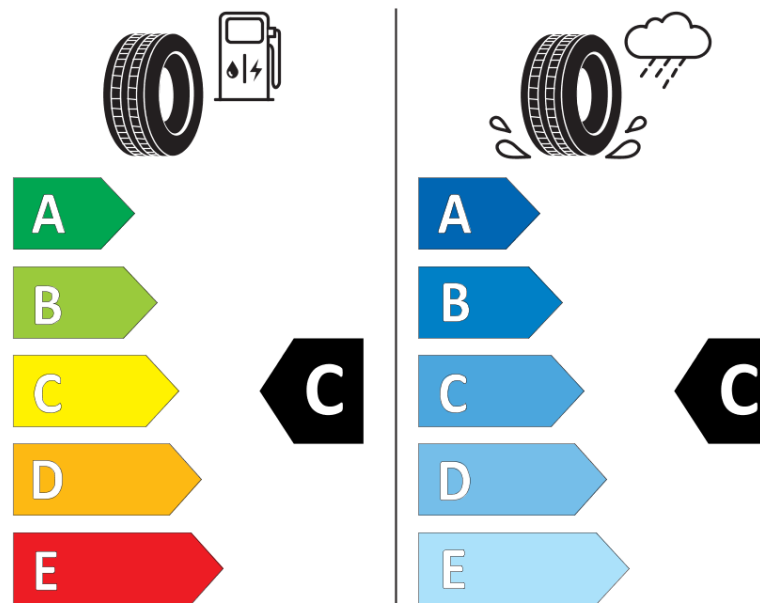

Δελτίο Πληροφοριών Προϊόντος

ΚΑΝΟΝΙΣΜΟΣ (ΕΕ) 2020/740

Μάρκα	MICHELIN
Εμπορική ονομασία	PILOT ALPIN 5 SUV
Αναγνωριστικό μοντέλου	841717
Διάσταση	275/45R21
Δείκτης ικανότητας φόρτωσης	110
Σύμβολο κατηγορίας ταχύτητας	V
Κατηγορία ως προς την εξοικονόμηση καυσίμου	C
Κατηγορία ως προς την πρόσφυση του ελαστικού σε υγρό οδόστρωμα	C
Κατηγορία εξωτερικού θορύβου κύλισης	B
Τιμή εξωτερικού θορύβου κύλισης	71 dB
Ελαστικό για χρήση σε συνθήκες έντονης χιονόπτωσης	Ναι
Ελαστικό πρόσφυσης στον πάγο	Όχι
Ημερομηνία έναρξης παραγωγής	47/18
Ημερομηνία λήξης παραγωγής	
Κατηγορία Φορτίου	XL
Επιπλέον πληροφορίες	275/45 R21 110V XL TL PILOT ALPIN 5 SUV MI

ENERG

MICHELIN

841717

275/45R21 110 V

C1

2020/740